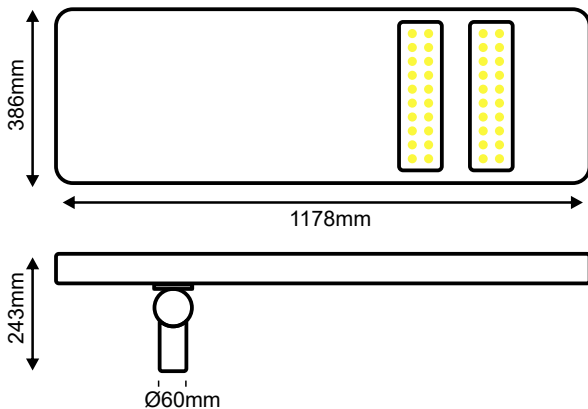

**Εφαρμογή**

- Κατάλληλο για φωτισμό εξωτερικών χώρων & οδικού δικτύου

**Τεχνικά Στοιχεία**

Υλικό Περιβλήματος	Χυτό αλουμίνιο
Υλικό Οπτικού Συστήματος	Διάφανο Πολυκαρβονικό
Χρώμα	Μαύρο
Συνολική Ισχύς	80W
Τύπος LED	SMD (LM80)
Διάρκεια Ζωής	50.000 ώρες
Διάρκεια ζωής πάνελ	20 έτη
Δείκτης Στεγανότητας	IP66
Τροφοδοτικό LED	Ναι (Εσωτερικό)
Αντικαταστάσιμο LED Chip / Τροφοδοτικό	Όχι / Όχι

**Φωτομετρικά Στοιχεία**

Θερμοκρασία Χρώματος	4000K
Φωτεινή Ροή	12000Lm*
Διάχυση Φωτεινής Δέσμης	140°x78°
Δείκτης Χρωματ. Απόδοσης	≥80

**Στοιχεία Πάνελ**

Μονοκρυσταλλικό Πάνελ	58Wp/20V
-----------------------	----------

**Στοιχεία Μπαταρίας**

Τύπος Μπαταρίας	12.8V / 36Ah LiFePO4
Αυτονομία Μπαταρίας	3-6 ημέρες*

Τα τεχνικά στοιχεία του προϊόντος ενδέχεται να διαφέρουν από τα αναγραφόμενα +/- 10%

\*Εξαρτάται από το επίπεδο φόρτισης της μπαταρίας