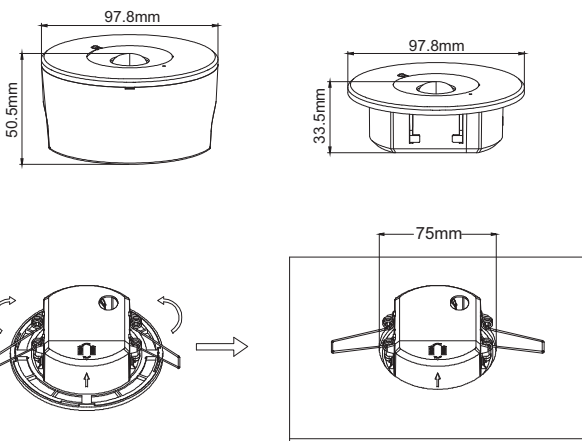

Ενεργειακά Στοιχεία

Κατανάλωση Ενέργειας	1.2 kWh/1000h

Τα τεχνικά στοιχεία του προϊόντος ενδέχεται να διαφέρουν από τα αναγραφόμενα +/- 10%