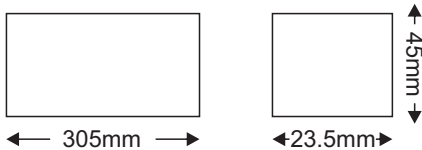

Πληροφορίες

- 2μ καλώδιο

Τα τεχνικά στοιχεία του προϊόντος ενδέχεται να διαφέρουν από τα αναγραφόμενα +/- 10%

ΑΠΟΣΤΟΛΙΔΗΣ Α.Ε.Β.Ε.
ΒΙ.Π.Ε. Σερρών | 62100 Σέρρες, Ελλάδα
Τ. +30 23210 77020-21 | Φ. +30 23210 77022
info@acalight.gr | www.acalight.gr