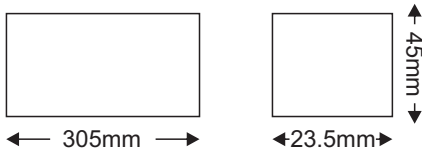

Πληροφορίες

- 2μ καλώδιο

Τα τεχνικά στοιχεία του προϊόντος ενδέχεται να διαφέρουν από τα αναγραφόμενα +/- 10%

ΑΠΟΣΤΟΛΙΔΗΣ Α.Ε.Β.Ε.
ΒΙ.Π.Ε. Σερρών | 62100 Σέρρες, Ελλάδα
Τ. +30 23210 77020-21 | Φ. +30 23210 77022
info@acalight.gr | www.acalight.gr