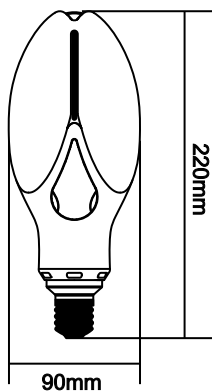

SMD LED HIGH POWER ΛΑΜΠΤΗΡΑΣ

Κωδικός:
MA9047NW

2 ΕΤΗ
ΕΓΓΥΗΣΗΣ

Εσωτερική Ψύκτρα Αλουμινίου

Τεχνικά Στοιχεία

Υλικό Περιβλήματος	Θερμοπλαστικό
Τάση Εισόδου	230V AC
Συχνότητα	50/60Hz
Τύπος Ντουί	E27
Συνολική Ισχύς	47W
Διάρκεια Ζωής	40.000Hrs
Θερμοκρασία Λειτουργίας	-20° ~ +50°C
Περιεκτικότητα σε Υδράργυρο	0.0mg

Φωτομετρικά Στοιχεία

Θερμοκρασία Χρώματος	4000K
Απόδοση Φωτεινής Ροής	5250Lm
Γωνία Δέσμης Φωτός	360°
Δείκτης Χρωματ. Απόδοσης	≥80
Ρυθμιζόμενος Φωτισμός	Όχι

Ενεργειακά στοιχεία

Ενεργειακή Κλάση	E
Κατανάλωση Ενέργειας	47.0 kWh/1000h