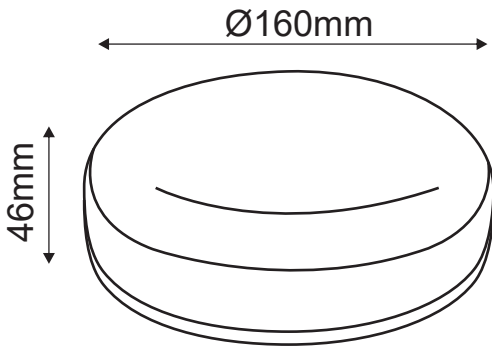

LED ΣΤΡΟΓΓΥΛΟ ΕΠΙΤΟΙΧΟ ΦΩΤΙΣΤΙΚΟ

Κωδικός:
MADA1240

2 ΕΤΗ
ΕΓΓΥΗΣΗΣ

UV προστασία

Εφαρμογή

Αυτό το φωτιστικό είναι κατάλληλο για τοποθέτηση σε εξωτερικό χώρο.

Τεχνικά Στοιχεία

Υλικό Περιβλήματος	Πολυκαρβονικό
Υλικό Οπτικού Συστήματος	Οπάλ Πολυκαρβονικό
Χρώμα	Λευκό
Τάση Εισόδου	230V AC
Συχνότητα Εισόδου	50~60Hz
Συνολική Ισχύς	12W
Τύπος LED	SMD
Διάρκεια Ζωής	30.000 ώρες
Κατηγορία Προστασίας	CLASS II 
Δείκτης Στεγανότητας	IP66
Βαθμός Μηχανικής Κρούσης	IK08
LED Τροφοδοτικό	Ναι (Εσωτερικό)
Ρυθμιζ. Φωτεινότητα	Όχι
Αντικαταστάσιμο LED / Τροφοδοτικό	Όχι / Όχι

Φωτομετρικά Στοιχεία

Θερμοκρασία Χρώματος	4000K
Φωτεινή Ροή	1070Lm
Διάχυση Φωτεινής Δέσμης	120°
Δείκτης Χρωματ. Απόδοσης	≥80

Ενεργειακά Στοιχεία

Ενεργειακή Κλάση	F
Κατανάλωση Ενέργειας	12.0 kWh/1000h

Τα τεχνικά στοιχεία του προϊόντος ενδέχεται να διαφέρουν από τα αναγραφόμενα +/- 10%