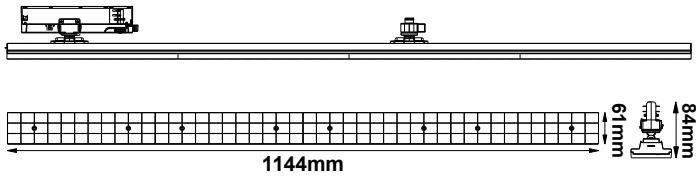

### Εφαρμογή

- Κατάλληλο για τοποθέτηση σε εσωτερικό χώρο

### Τεχνικά Στοιχεία

Υλικό Περιβλήματος	Αλουμίνιο
Υλικό Οπτικού Συστήματος	PMMA
Χρώμα	Μαύρο
Τάση Εισόδου	230V AC
Συχνότητα Εισόδου	50~60Hz
Συνολική Ισχύς	40W
Τύπος LED	SMD
Διάρκεια Ζωής	50.000 ώρες
Κατηγορία Προστασίας	CLASS II 
Δείκτης Στεγανότητας	IP20
LED Τροφοδοτικό	Ναι (Εσωτερικό)
Ρυθμιζ. Φωτεινότητα	Όχι
Αντικαταστάσιμο LED / Τροφοδοτικό	Όχι / Ναι
Τύπος παροχής	Τριφασικό