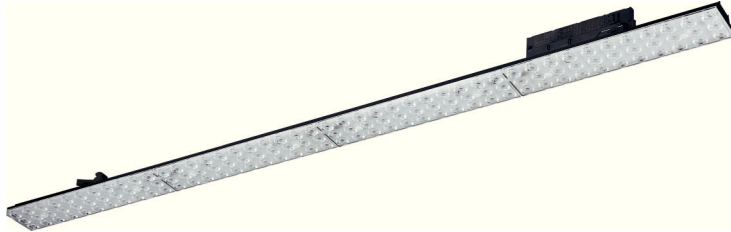

## ΚΙΝΗΤΟ ΦΩΤΙΣΤΙΚΟ ΡΑΓΑΣ

Κωδικός:

**MARK4040B4M**

**5** ΕΤΗ  
ΕΓΓΥΗΣΗΣ

### Εφαρμογή

- Κατάλληλο για τοποθέτηση σε εσωτερικό χώρο

### Τεχνικά Στοιχεία

Υλικό Περιβλήματος	Αλουμίνιο
Υλικό Οπτικού Συστήματος	PMMA
Χρώμα	Μαύρο
Τάση Εισόδου	230V AC
Συχνότητα Εισόδου	50~60Hz
Συνολική Ισχύς	40W
Τύπος LED	SMD
Διάρκεια Ζωής	50.000 ώρες
Κατηγορία Προστασίας	CLASS II 
Δείκτης Στεγανότητας	IP20
LED Τροφοδοτικό	Ναι (Εσωτερικό)
Ρυθμιζ. Φωτεινότητα	Όχι
Αντικαταστάσιμο LED / Τροφοδοτικό	Όχι / Ναι
Τύπος παροχής	Τριφασικό