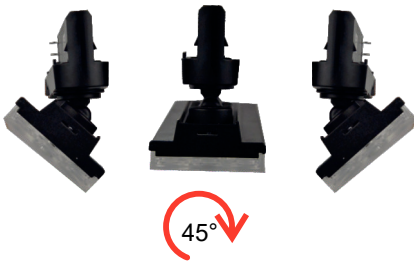

### Εφαρμογή

- Κατάλληλο για τοποθέτηση σε εσωτερικό χώρο

### Τεχνικά Στοιχεία

Υλικό Περιβλήματος	Αλουμίνιο
Υλικό Οπτικού Συστήματος	PMMA
Χρώμα	Μαύρο
Τάση Εισόδου	230V AC
Συχνότητα Εισόδου	50~60Hz
Συνολική Ισχύς	40W
Τύπος LED	SMD
Διάρκεια Ζωής	50.000 ώρες
Κατηγορία Προστασίας	CLASS II 
Δείκτης Στεγανότητας	IP20
LED Τροφοδοτικό	Ναι (Εσωτερικό)
Ρυθμιζ. Φωτεινότητα	Όχι
Αντικαταστάσιμο LED / Τροφοδοτικό	Όχι / Ναι
Τύπος παροχής	Τριφασικό