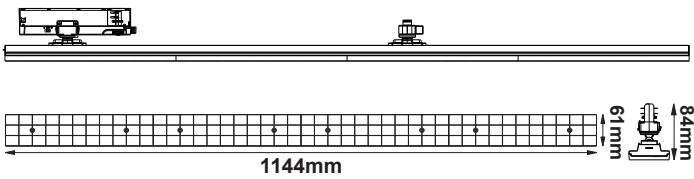

ΚΙΝΗΤΟ ΦΩΤΙΣΤΙΚΟ ΡΑΓΑΣ

Κωδικός:

MARK4040W4M

5 ΕΤΗ
ΕΓΓΥΗΣΗΣ

Εφαρμογή

- Κατάλληλο για τοποθέτηση σε εσωτερικό χώρο

Τεχνικά Στοιχεία

Υλικό Περιβλήματος	Αλουμίνιο
Υλικό Οπτικού Συστήματος	PMMA
Χρώμα	Λευκό
Τάση Εισόδου	230V AC
Συχνότητα Εισόδου	50~60Hz
Συνολική Ισχύς	40W
Τύπος LED	SMD
Διάρκεια Ζωής	50.000 ώρες
Κατηγορία Προστασίας	CLASS II
Δείκτης Στεγανότητας	IP20
LED Τροφοδοτικό	Ναι (Εσωτερικό)
Ρυθμιζ. Φωτεινότητα	Όχι
Αντικαταστάσιμο LED / Τροφοδοτικό	Όχι / Ναι
Τύπος παροχής	Τριφασικό

Φωτομετρικά Στοιχεία

Θερμοκρασία Χρώματος	4000K
Φωτεινή Ροή	5600Lm
Διάχυση Φωτεινής Δέσμης	90°
Δείκτης Χρωματ. Απόδοσης	≥90

Ενεργειακά Στοιχεία

Ενεργειακή Κλάση	C
Κατανάλωση Ενέργειας	40.0 kWh/1000h

Τα τεχνικά στοιχεία του προϊόντος ενδέχεται να διαφέρουν από τα αναγραφόμενα +/- 10%