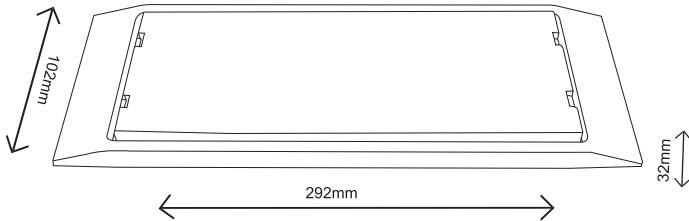

### Εφαρμογή

- Αυτό το φωτιστικό είναι κατάλληλο για τοποθέτηση σε εσωτερικό και εξωτερικό χώρο και ενδείκνυται για εφεδρικό φωτισμό
- Επίτοιχη εγκατάσταση ή χωνευτή εγκατάσταση

- Πράσινη ενδεικτική λυχνία λειτουργίας
- Κόκκινη ενδεικτική λυχνία βλάβης

Μέγιστη απόσταση θέσης 25μ