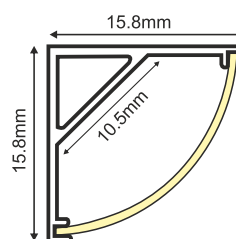

ΜΕΤΑΛΛΙΚΟ ΚΛΙΠ ΣΤΕΡΕΩΣΗΣ

Code:
MC161

Τεχνικά Στοιχεία

| | |
|-------------------|----------------|
| Τύπος Εξαρτήματος | Κλιπ |
| Χρώμα | Ασημί |
| Υλικό | Μέταλλο |
| Οικογένεια | Corn |

Τα τεχνικά στοιχεία του προϊόντος ενδέχεται να διαφέρουν από τα αναγραφόμενα +/- 10%