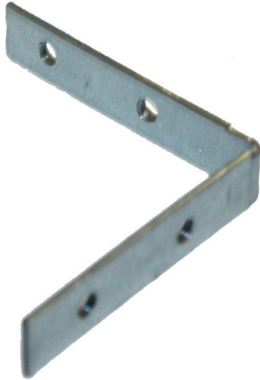

Κωδικός:
MCP590

ΜΕΤΑΛΛΙΚΟΣ ΣΥΝΔΕΣΜΟΣ 90° (side)

Τεχνικά Στοιχεία

Υλικό **Μεταλλικό**

Πληροφορίες

- Για σύνδεση κρεμαστών ή οροφής προφίλ αλουμινίου
- 2 τεμάχια ανά σύνδεση

Τα τεχνικά στοιχεία του προϊόντος ενδέχεται να διαφέρουν από τα αναγραφόμενα +/- 10%