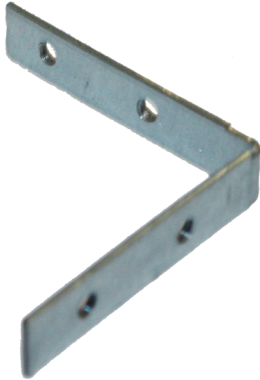

Κωδικός:  
**MCP590**

## ΜΕΤΑΛΛΙΚΟΣ ΣΥΝΔΕΣΜΟΣ 90° (side)