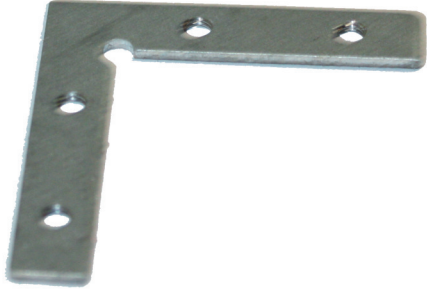

Κωδικός:
MCPT90

ΜΕΤΑΛΛΙΚΟΣ ΣΥΝΔΕΣΜΟΣ 90° (top)

Τεχνικά Στοιχεία

Υλικό **Μεταλλικό**

Πληροφορίες

- Για σύνδεση κρεμαστών ή οροφής προφίλ αλουμινίου
- 2 τεμάχια ανά σύνδεση

Τα τεχνικά στοιχεία του προϊόντος ενδέχεται να διαφέρουν από τα αναγραφόμενα +/- 10%