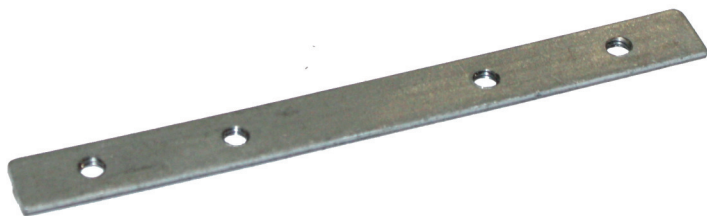

ΜΕΤΑΛΛΙΚΟΣ ΣΥΝΔΕΣΜΟΣ ΕΥΘΕΙΑΣ

Τεχνικά Στοιχεία

Υλικό **Μεταλλικό**

Πληροφορίες

- Για σύνδεση κρεμαστών ή οροφής προφίλ αλουμινίου
- 3 τεμάχια ανά σύνδεση

Τα τεχνικά στοιχεία του προϊόντος ενδέχεται να διαφέρουν από τα αναγραφόμενα +/- 10%