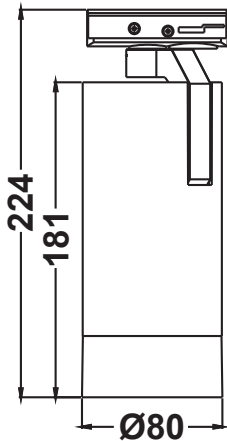

LED ΠΡΟΒΟΛΕΑΣ ΡΑΓΑΣ

Κωδικός:
MEL2530B2

5^{ΕΤΗ}
ΕΓΓΥΗΣΗΣ

Εφαρμογή

• Κατάλληλο για τοποθέτηση σε εσωτερικό χώρο

Τεχνικά Στοιχεία

Υλικό Περιβλήματος	Χυτό αλουμίνιο
Υλικό Οπτικού Συστήματος	PMMA
Χρώμα	Αμμόδες Μαύρο
Τάση Εισόδου	230V AC
Συχνότητα Εισόδου	50~60Hz
Συνολική Ισχύς	25W
Τύπος LED	COB
Διάρκεια Ζωής	50.000 ώρες
Κατηγορία Προστασίας	CLASS I (⊕)
Δείκτης Στεγανότητας	IP20
LED Τροφοδοτικό	Ναι (Εσωτερικό)
Ρυθμιζ. Φωτεινότητα	Όχι
Αντικαταστάσιμο LED / Τροφοδοτικό	Όχι / Ναι
Τύπος παροχής	Μονοφασικό

Φωτομετρικά Στοιχεία

Θερμοκρασία Χρώματος	3000K
Φωτεινή Ροή	2800Lm
Διάχυση Φωτεινής Δέσμης	25-60°
Δείκτης Χρωματ. Απόδοσης	≥80

Ενεργειακά Στοιχεία

Ενεργειακή Κλάση	E
Κατανάλωση Ενέργειας	25.0 kWh/1000h

Τα τεχνικά στοιχεία του προϊόντος ενδέχεται να διαφέρουν από τα αναγραφόμενα +/- 10%