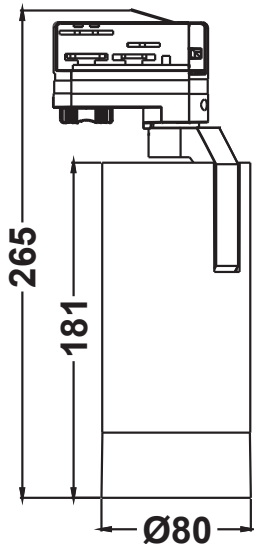

LED ΠΡΟΒΟΛΕΑΣ ΡΑΓΑΣ

Κωδικός:
MEL2530B4

5^{ΕΤΗ}
ΕΓΓΥΗΣΗΣ

Εφαρμογή

• Κατάλληλο για τοποθέτηση σε εσωτερικό χώρο

Τεχνικά Στοιχεία

Υλικό Περιβλήματος	Χυτό Αλουμίνιο
Υλικό Οπτικού Συστήματος	PMMA
Χρώμα	Αμμόδες Μαύρο
Τάση Εισόδου	230V AC
Συχνότητα Εισόδου	50~60Hz
Συνολική Ισχύς	25W
Τύπος LED	COB
Διάρκεια Ζωής	50.000 ώρες
Κατηγορία Προστασίας	CLASS I (⊕)
Δείκτης Στεγανότητας	IP20
LED Τροφοδοτικό	Ναι (Εσωτερικό)
Ρυθμιζ. Φωτεινότητα	Όχι
Αντικαταστάσιμο LED / Τροφοδοτικό	Όχι / Ναι
Τύπος παροχής	3-Phases

Φωτομετρικά Στοιχεία

Θερμοκρασία Χρώματος	3000K
Φωτεινή Ροή	2800Lm
Διάχυση Φωτεινής Δέσμης	25~60°
Δείκτης Χρωματ. Απόδοσης	≥80

Ενεργειακά Στοιχεία

Ενεργειακή Κλάση	E
Κατανάλωση Ενέργειας	25.0 kWh/1000h

Τα τεχνικά στοιχεία του προϊόντος ενδέχεται να διαφέρουν από τα αναγραφόμενα +/- 10%