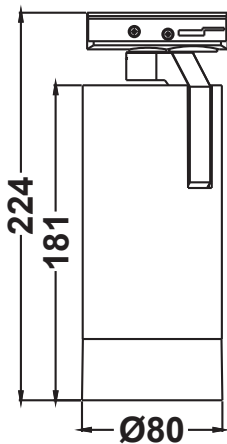

LED ΠΡΟΒΟΛΕΑΣ ΡΑΓΑΣ

Κωδικός:
MEL2540B2

5^{ΕΤΗ}
ΕΓΓΥΗΣΗΣ

Εφαρμογή

• Κατάλληλο για τοποθέτηση σε εσωτερικό χώρο

Τεχνικά Στοιχεία

Υλικό Περιβλήματος	Χυτό αλουμίνιο
Υλικό Οπτικού Συστήματος	PMMA
Χρώμα	Αμμόδες Μαύρο
Τάση Εισόδου	230V AC
Συχνότητα Εισόδου	50~60Hz
Συνολική Ισχύς	25W
Τύπος LED	COB
Διάρκεια Ζωής	50.000 ώρες
Κατηγορία Προστασίας	CLASS I (⊕)
Δείκτης Στεγανότητας	IP20
LED Τροφοδοτικό	Ναι (Εσωτερικό)
Ρυθμιζ. Φωτεινότητα	Όχι
Αντικαταστάσιμο LED / Τροφοδοτικό	Όχι / Ναι
Τύπος παροχής	Μονοφασικό

Φωτομετρικά Στοιχεία

Θερμοκρασία Χρώματος	4000K
Φωτεινή Ροή	3000Lm
Διάχυση Φωτεινής Δέσμης	25-60°
Δείκτης Χρωματ. Απόδοσης	≥80

Ενεργειακά Στοιχεία

Ενεργειακή Κλάση	D
Κατανάλωση Ενέργειας	25.0 kWh/1000h

Τα τεχνικά στοιχεία του προϊόντος ενδέχεται να διαφέρουν από τα αναγραφόμενα +/- 10%