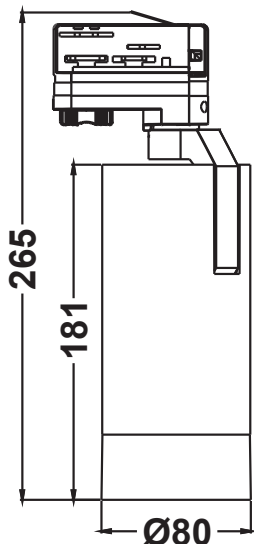

## LED ΠΡΟΒΟΛΕΑΣ ΡΑΓΑΣ

Κωδικός:  
**MEL2540B4**

5<sup>ΕΤΗ</sup>  
ΕΓΓΥΗΣΗΣ

### Τεχνικά Στοιχεία

Υλικό Περιβλήματος	Χυτό αλουμίνιο
Υλικό Οπτικού Συστήματος	PMMA
Χρώμα	Αμμόδες Μαύρο
Τάση Εισόδου	230V AC
Συχνότητα Εισόδου	50~60Hz
Συνολική Ισχύς	25W
Τύπος LED	COB
Διάρκεια Ζωής	50.000 ώρες
Κατηγορία Προστασίας	CLASS I (⊕)
Δείκτης Στεγανότητας	IP20
LED Τροφοδοτικό	Ναι (Εσωτερικό)
Ρυθμιζ. Φωτεινότητα	Όχι
Αντικαταστάσιμο LED / Τροφοδοτικό	Όχι / Ναι
Τύπος παροχής	Τριφασικό