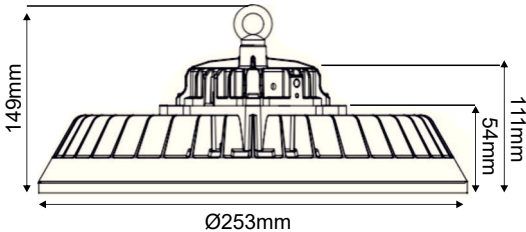

## LED SMD ΚΑΜΠΑΝΑ ADJUSTABLE WATTAGE

Κωδικός:  
**MERIL681050**

**5** ΕΤΗ  
ΕΓΓΥΗΣΗΣ

### Τεχνικά Στοιχεία

Υλικό Περιβλήματος	Χυτό αλουμίνιο
Υλικό Οπτικού Συστήματος	Πολυκαρβονικό
Χρώμα	Μαύρο
Τάση Εισόδου	230V AC
Συχνότητα Εισόδου	50~60Hz
Συνολική Ισχύς	60W   80W   100W
Τύπος LED	SMD (LM80)
Διάρκεια Ζωής	50.000 ώρες
Κατηγορία Προστασίας	CLASS I (⊕)
Δείκτης Στεγανότητας	IP65
Βαθμός Μηχανικής Κρούσης	IK08
Αντικεραυνική Προστασία	4kV
Συνολ. Αρμονική Παραμόρφωση (THD)	<15%
Συντελεστής Ισχύος	≥0.90
Θερμοκρασία Λειτουργίας	-30~+50°C
Τροφοδοτικό LED	LIFUD
Αντικαταστάσιμο LED / Τροφοδοτικό	Ναι / Ναι