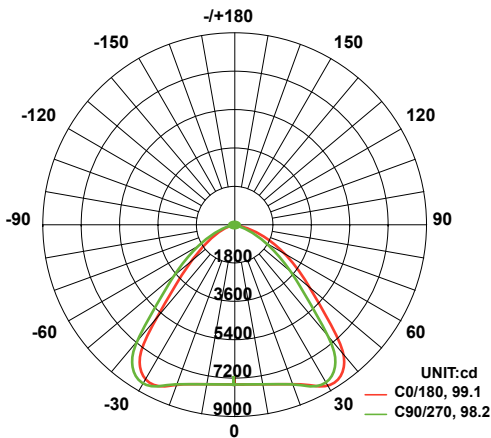

## LED SMD ΚΑΜΠΑΝΑ ADJUSTABLE WATTAGE

Κωδικός:  
**MERIL681050**

**5** ΕΤΗ  
ΕΓΓΥΗΣΗΣ

### Τεχνικά Στοιχεία

Υλικό Περιβλήματος	Χυτό αλουμίνιο
Υλικό Οπτικού Συστήματος	Πολυκαρβονικό
Χρώμα	Μαύρο
Τάση Εισόδου	230V AC
Συχνότητα Εισόδου	50~60Hz
Συνολική Ισχύς	60W   80W   100W
Τύπος LED	SMD (LM80)
Διάρκεια Ζωής	50.000 ώρες
Κατηγορία Προστασίας	CLASS I (⊕)
Δείκτης Στεγανότητας	IP65
Βαθμός Μηχανικής Κρούσης	IK08
Αντικεραυνική Προστασία	4kV
Συνολ. Αρμονική Παραμόρφωση (THD)	<15%
Συντελεστής Ισχύος	≥0.90
Θερμοκρασία Λειτουργίας	-30~+50°C
Τροφοδοτικό LED	LIFUD
Αντικαταστάσιμο LED / Τροφοδοτικό	Ναι / Ναι

### Φωτομετρικά Στοιχεία

Θερμοκρασία Χρώματος	5000K
Φωτεινή Ροή	12000Lm   16000Lm   20000Lm
Διάχυση Φωτεινής Δέσμης	90° Συμμετρική
Δείκτης Χρωματ. Απόδοσης	≥70

### Ενεργειακά Στοιχεία

Ενεργειακή Κλάση	A
Κατανάλωση Ενέργειας	100.0 kWh/1000h

Τα τεχνικά στοιχεία του προϊόντος ενδέχεται να διαφέρουν από τα αναγραφόμενα +/- 10%