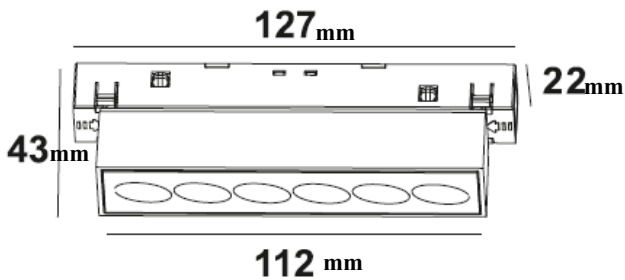

LED ΜΑΓΝΗΤΙΚΟ ΦΩΤΙΣΤΙΚΟ ΡΑΓΑΣ

3^{ΕΤΗ}
ΕΓΓΥΗΣΗΣ

Τεχνικά Στοιχεία

Υλικό	Αλουμίνιο - Πολυκαρβονικό
Χρώμα	Μαύρο
Τάση Εισόδου	48V DC
Συνολική Ισχύς	6W
Τύπος LED	SMD
Διάρκεια Ζωής	30.000 ώρες
Κατηγορία Προστασίας	CLASS III 
Δείκτης Στεγανότητας	IP20
LED Τροφοδοτικό	Ναι (Εσωτερικό)
Ρυθμιζ. Φωτεινότητα	Όχι
Αντικαταστάσιμο LED / Τροφοδοτικό	Ναι / Ναι

Εφαρμογή

- Κατάλληλο για τοποθέτηση σε εσωτερικό χώρο

Φωτομετρικά Στοιχεία

Θερμοκρασία Χρώματος	3000K
Φωτεινή Ροή	500Lm
Διάχυση Φωτεινής Δέσμης	36°
Δείκτης Χρωματ. Απόδοσης	≥90

Ενεργειακά Στοιχεία

Ενεργειακή Κλάση	F
Κατανάλωση Ενέργειας	6.0 kWh/1000h

Τα τεχνικά στοιχεία του προϊόντος ενδέχεται να διαφέρουν από τα αναγραφόμενα +/- 10%