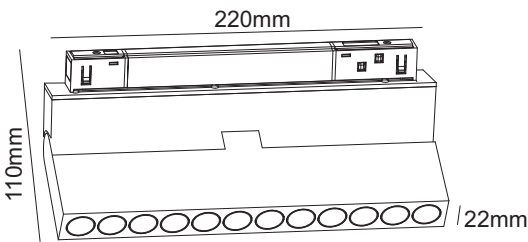

ΚΙΝΗΤΟ ΦΩΤΙΣΤΙΚΟ ΡΑΓΑΣ

Κωδικός:
MEYEM1240B

3 ΕΤΗ
ΕΓΓΥΗΣΗΣ

OSRAM

Εφαρμογή

- Κατάλληλο για τοποθέτηση σε εσωτερικό χώρο

Τεχνικά Στοιχεία

Υλικό Περιβλήματος	Αλουμίνιο
Χρώμα	Πολυκαρβονικό Μαύρο
Τάση Εισόδου	48V DC
Συχνότητα Εισόδου	50~60Hz
Συνολική Ισχύς	12W (12 ΦΑΚΟΙ)
Τύπος LED	SMD
Διάρκεια Ζωής	30.000 ώρες
Κατηγορία Προστασίας	CLASS III
Δείκτης Στεγανότητας	IP20
LED Τροφοδοτικό	Ναι (Ενσωματωμένο)
Ρυθμιζ. Φωτεινότητα	Όχι
Αντικαταστάσιμο LED / Τροφοδοτικό	Ναι / Ναι

Φωτομετρικά Στοιχεία

Θερμοκρασία Χρώματος	4000K
Φωτεινή Ροή	1080lm
Διάχυση Φωτεινής Δέσμης	24°
Δείκτης Χρωματ. Απόδοσης	≥90

Ενεργειακά Στοιχεία

Ενεργειακή Κλάση	E
Κατανάλωση Ενέργειας	12.0 kWh/1000h

Τα τεχνικά στοιχεία του προϊόντος ενδέχεται να διαφέρουν από τα αναγραφόμενα +/- 10%