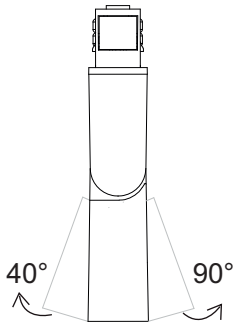

ΚΙΝΗΤΟ ΦΩΤΙΣΤΙΚΟ ΡΑΓΑΣ

Κωδικός:
MEYEM1240B

3 ΕΤΗ
ΕΓΓΥΗΣΗΣ

OSRAM

Εφαρμογή

- Κατάλληλο για τοποθέτηση σε εσωτερικό χώρο

Τεχνικά Στοιχεία

Υλικό Περιβλήματος	Αλουμίνιο
Χρώμα	Πολυκαρβονικό Μαύρο
Τάση Εισόδου	48V DC
Συχνότητα Εισόδου	50~60Hz
Συνολική Ισχύς	12W (12 ΦΑΚΟΙ)
Τύπος LED	SMD
Διάρκεια Ζωής	30.000 ώρες
Κατηγορία Προστασίας	CLASS III
Δείκτης Στεγανότητας	IP20
LED Τροφοδοτικό	Ναι (Ενσωματωμένο)
Ρυθμιζ. Φωτεινότητα	Όχι
Αντικαταστάσιμο LED / Τροφοδοτικό	Ναι / Ναι

Φωτομετρικά Στοιχεία

Θερμοκρασία Χρώματος	4000K
Φωτεινή Ροή	1080lm
Διάχυση Φωτεινής Δέσμης	24°
Δείκτης Χρωματ. Απόδοσης	≥90

Ενεργειακά Στοιχεία

Ενεργειακή Κλάση	E
Κατανάλωση Ενέργειας	12.0 kWh/1000h

Τα τεχνικά στοιχεία του προϊόντος ενδέχεται να διαφέρουν από τα αναγραφόμενα +/- 10%