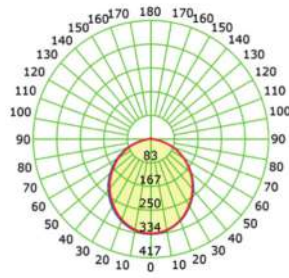

**LED ΓΡΑΜΜΙΚΟ ΦΩΤΙΣΤΙΚΟ**  
HIGH OUTPUT SERIES

Κωδικός:  
**ΜΙΛΟ2030ΗΟ**

**5**ΕΤΗ  
ΕΓΓΥΗΣΗΣ

**TRIDONIC**

**Εφαρμογή**

- Κατάλληλο για τοποθέτηση σε εσωτερικό χώρο
- Ενδείκνυται για γενικό φωτισμό

**Τεχνικά Στοιχεία**

|                                       |                      |
|---------------------------------------|----------------------|
| Υλικό Φωτιστικού                      | Ανοδιωμένο Αλουμίνιο |
| Υλικό Οπτικού Συστήματος              | Πολυκαρβονικό        |
| Χρώμα                                 | Κατόπιν Επιλογής     |
| Τάση Εισόδου                          | 230V AC              |
| Συχνότητα Εισόδου                     | 50~60Hz              |
| Συνολική Ισχύς                        | 20W                  |
| Τύπος LED                             | SMD LED MODULE       |
| Διάρκεια Ζωής                         | 72.000 ώρες          |
| Κατηγορία Προστασίας                  | CLASS I              |
| Δείκτης Στεγανότητας                  | IP20                 |
| Θερμοκρασία Λειτουργίας               | -20° ~ +50°          |
| Ρυθμιζ. Φωτεινότητα                   | Όχι                  |
| Αντικαταστάσιμο LED / Μετασχηματιστής | Ναι / Ναι            |
| Συντελεστής Ισχύος                    | ≥0.94                |

720mm

**Φωτομετρικά Στοιχεία**

|                               |                 |
|-------------------------------|-----------------|
| Θερμοκρασία Χρώματος          | 3000K           |
| Φωτεινή Ροή LED               | 3560Lm          |
| Διάχυση Φωτεινής Δέσμης       | 120° Συμμετρική |
| Δείκτης Χρωματ. Απόδοσης (Ra) | ≥80             |
| Χρωματική Διαφάνεια           | 75%             |

**Ενεργειακά Στοιχεία**

|                      |                |
|----------------------|----------------|
| Ενεργειακή Κλάση     | C              |
| Κατανάλωση Ενέργειας | 20.0 kWh/1000h |

Τα τεχνικά στοιχεία του προϊόντος ενδέχεται να διαφέρουν από τα αναγραφόμενα +/- 10%