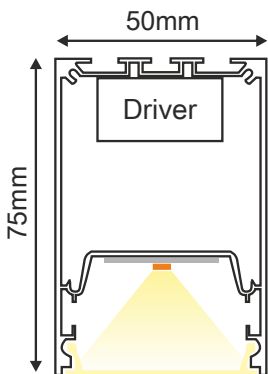

|                                       |                      |
|---------------------------------------|----------------------|
| Υλικό Φωτιστικού                      | Ανοδιωμένο Αλουμίνιο |
| Υλικό Οπτικού Συστήματος              | Πολυκαρβονικό        |
| Χρώμα                                 | Κατόπιν Επιλογής     |
| Τάση Εισόδου                          | 230V AC              |
| Συχνότητα Εισόδου                     | 50~60Hz              |
| Συνολική Ισχύς                        | 20W                  |
| Τύπος LED                             | SMD LED MODULE       |
| Διάρκεια Ζωής                         | 72.000 ώρες          |
| Κατηγορία Προστασίας                  | CLASS I              |
| Δείκτης Στεγανότητας                  | IP20                 |
| Θερμοκρασία Λειτουργίας               | -20° ~ +50°          |
| Ρυθμιζ. Φωτεινότητα                   | Όχι                  |
| Αντικαταστάσιμο LED / Μετασχηματιστής | Ναι / Ναι            |
| Συντελεστής Ισχύος                    | ≥0.94                |

720mm

**Φωτομετρικά Στοιχεία**

|                               |                 |
|-------------------------------|-----------------|
| Θερμοκρασία Χρώματος          | 3000K           |
| Φωτεινή Ροή LED               | 3560Lm          |
| Διάχυση Φωτεινής Δέσμης       | 120° Συμμετρική |
| Δείκτης Χρωματ. Απόδοσης (Ra) | ≥80             |
| Χρωματική Διαφάνεια           | 75%             |