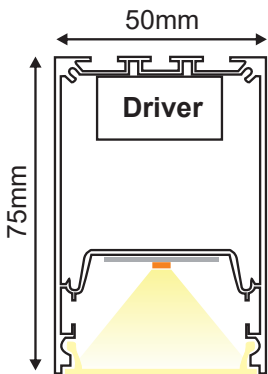

**LED ΓΡΑΜΜΙΚΟ ΦΩΤΙΣΤΙΚΟ**  
HIGH OUTPUT SERIES

**5** ΕΤΗ  
ΕΓΓΥΗΣΗΣ

**TRIDONIC**

**Εφαρμογή**

- Ενδείκνυται για γενικό φωτισμό

**Τεχνικά Στοιχεία**

Υλικό Φωτιστικού	Ανοδιωμένο Αλουμίνιο
Υλικό Οπτικού Συστήματος	Πολυκαρβονικό
Χρώμα	Κατόπιν Επιλογής
Τάση Εισόδου	230V AC
Συχνότητα Εισόδου	50~60Hz
Συνολική Ισχύς	41W
Τύπος LED	SMD LED MODULE
Διάρκεια Ζωής	72.000 ώρες
Κατηγορία Προστασίας	CLASS I
Δείκτης Στεγανότητας	IP65
Θερμοκρασία Λειτουργίας	-20° ~ +50°
Ρυθμιζ. Φωτεινότητα	Όχι
Αντικαταστάσιμο LED / Μετασχηματιστής	Ναι / Ναι
Συντελεστής Ισχύος	≥0.94

1490mm

**Φωτομετρικά Στοιχεία**

Θερμοκρασία Χρώματος	4000K
Φωτεινή Ροή LED	7840Lm
Διάχυση Φωτεινής Δέσμης	120° Συμμετρική
Δείκτης Χρωματ. Απόδοσης	≥80

**Ενεργειακά Στοιχεία**

Ενεργειακή Κλάση	B
Κατανάλωση Ενέργειας	41.0 kWh/1000h