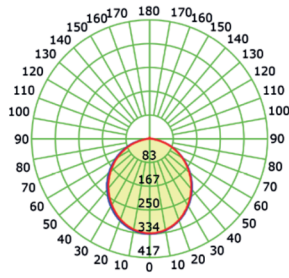

**LED ΓΡΑΜΜΙΚΟ ΦΩΤΙΣΤΙΚΟ**  
HIGH OUTPUT SERIES

**5** ΕΤΗ  
ΕΓΓΥΗΣΗΣ

**TRIDONIC**

**Εφαρμογή**

- Ενδείκνυται για γενικό φωτισμό

**Τεχνικά Στοιχεία**

Υλικό Φωτιστικού	Ανοδιωμένο Αλουμίνιο
Υλικό Οπτικού Συστήματος	Πολυκαρβονικό
Χρώμα	Κατόπιν Επιλογής
Τάση Εισόδου	230V AC
Συχνότητα Εισόδου	50~60Hz
Συνολική Ισχύς	41W
Τύπος LED	SMD LED MODULE
Διάρκεια Ζωής	72.000 ώρες
Κατηγορία Προστασίας	CLASS I
Δείκτης Στεγανότητας	IP65
Θερμοκρασία Λειτουργίας	-20° ~ +50°
Ρυθμιζ. Φωτεινότητα	Όχι
Αντικαταστάσιμο LED / Μετασχηματιστής	Ναι / Ναι
Συντελεστής Ισχύος	≥0.94

1490mm

**Φωτομετρικά Στοιχεία**

Θερμοκρασία Χρώματος	4000K
Φωτεινή Ροή LED	7840Lm
Διάχυση Φωτεινής Δέσμης	120° Συμμετρική
Δείκτης Χρωματ. Απόδοσης	≥80

**Ενεργειακά Στοιχεία**

Ενεργειακή Κλάση	B
Κατανάλωση Ενέργειας	41.0 kWh/1000h