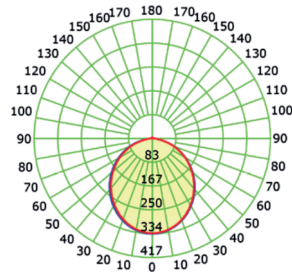

**LED ΓΡΑΜΜΙΚΟ ΦΩΤΙΣΤΙΚΟ**  
HIGH OUTPUT SERIES

5<sup>ΕΤΗ</sup>  
ΕΓΓΥΗΣΗΣ

**TRIDONIC**

**Εφαρμογή**

- Κατάλληλο για τοποθέτηση σε εσωτερικό χώρο
- Ενδείκνυται για γενικό φωτισμό

**Τεχνικά Στοιχεία**

Υλικό Φωτιστικού	Ανοδιωμένο Αλουμίνιο
Υλικό Οπτικού Συστήματος	Πολυκαρβονικό
Χρώμα	Κατόπιν Επιλογής
Τάση Εισόδου	230V AC
Συχνότητα Εισόδου	50~60Hz
Συνολική Ισχύς	78W
Τύπος LED	SMD LED MODULE
Διάρκεια Ζωής	72.000 ώρες
Κατηγορία Προστασίας	CLASS I
Δείκτης Στεγανότητας	IP20
Θερμοκρασία Λειτουργίας	-20° ~ +50°
Ρυθμιζ. Φωτεινότητα	Όχι
Αντικαταστάσιμο LED / Μετασχηματιστής	Ναι / Ναι
Συντελεστής Ισχύος	≥0.94

2820mm

**Φωτομετρικά Στοιχεία**

Θερμοκρασία Χρώματος	3000K
Φωτεινή Ροή LED	14260Lm
Διάχυση Φωτεινής Δέσμης	120° Συμμετρική
Δείκτης Χρωματ. Απόδοσης(Ra)	≥80
Χρωματική διαφάνεια	75%

**Ενεργειακά Στοιχεία**