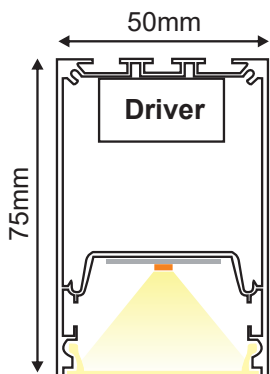

**LED ΓΡΑΜΜΙΚΟ ΦΩΤΙΣΤΙΚΟ**  
HIGH OUTPUT SERIES

5<sup>ΕΤΗ</sup>  
ΕΓΓΥΗΣΗΣ

**TRIDONIC**

**Εφαρμογή**

- Κατάλληλο για τοποθέτηση σε εσωτερικό χώρο
- Ενδείκνυται για γενικό φωτισμό

**Τεχνικά Στοιχεία**

Υλικό Φωτιστικού	Ανοδιωμένο Αλουμίνιο
Υλικό Οπτικού Συστήματος	Πολυκαρβονικό
Χρώμα	Κατόπιν Επιλογής
Τάση Εισόδου	230V AC
Συχνότητα Εισόδου	50~60Hz
Συνολική Ισχύς	78W
Τύπος LED	SMD LED MODULE
Διάρκεια Ζωής	72.000 ώρες
Κατηγορία Προστασίας	CLASS I
Δείκτης Στεγανότητας	IP20
Θερμοκρασία Λειτουργίας	-20° ~ +50°
Ρυθμιζ. Φωτεινότητα	Όχι
Αντικαταστάσιμο LED / Μετασχηματιστής	Ναι / Ναι
Συντελεστής Ισχύος	≥0.94

2820mm

**Φωτομετρικά Στοιχεία**

Θερμοκρασία Χρώματος	3000K
Φωτεινή Ροή LED	14260Lm
Διάχυση Φωτεινής Δέσμης	120° Συμμετρική
Δείκτης Χρωματ. Απόδοσης(Ra)	≥80
Χρωματική διαφάνεια	75%

**Ενεργειακά Στοιχεία**