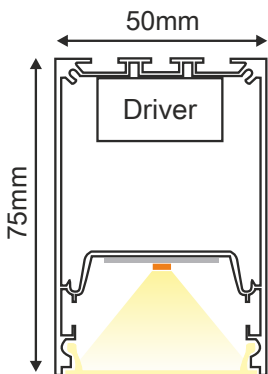

**LED ΓΡΑΜΜΙΚΟ ΦΩΤΙΣΤΙΚΟ**  
HIGH OUTPUT SERIES

Κωδικός:  
**MILO 7840H0**

**5<sup>ΕΤΗ</sup>**  
ΕΓΓΥΗΣΗΣ

**TRIDONIC**

**Εφαρμογή**

- Κατάλληλο για τοποθέτηση σε εσωτερικό χώρο
- Ενδείκνυται για γενικό φωτισμό

Τεχνικά Στοιχεία	
Υλικό Φωτιστικού	Ανοδιωμένο Αλουμίνιο
Υλικό Οπτικού Συστήματος	Πολυκαρβονικό
Χρώμα	Κατόπιν Επιλογής
Τάση Εισόδου	230V AC
Συχνότητα Εισόδου	50~60Hz
Συνολική Ισχύς	78W
Τύπος LED	SMD LED MODULE
Διάρκεια Ζωής	72.000 ώρες
Κατηγορία Προστασίας	CLASS I
Δείκτης Στεγανότητας	IP20
Θερμοκρασία Λειτουργίας	-20° ~ +50°
Ρυθμιζ. Φωτεινότητα	Όχι
Αντικαταστάσιμο LED / Μετασχηματιστής	Ναι / Ναι
Συντελεστής Ισχύος	≥0.94

**Φωτομετρικά Στοιχεία**

Θερμοκρασία Χρώματος	4000K
Φωτεινή Ροή LED	14930Lm
Διάχυση Φωτεινής Δέσμης	120° Συμμετρική
Δείκτης Χρωματ. Απόδοσης (Ra)	≥80
Χρωματική Διαφάνεια	75%

**Ενεργειακά Στοιχεία**

Ενεργειακή Κλάση	B
Κατανάλωση Ενέργειας	78.0 kWh/1000h