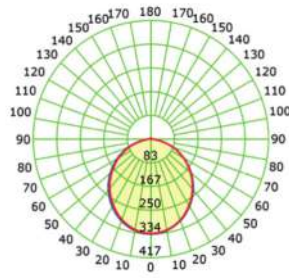

**LED ΓΡΑΜΜΙΚΟ ΦΩΤΙΣΤΙΚΟ**  
HIGH OUTPUT SERIES

Κωδικός:  
**MILO 7840H0**

**5<sup>ΕΤΗ</sup>**  
ΕΓΓΥΗΣΗΣ

**TRIDONIC**

**Εφαρμογή**

- Κατάλληλο για τοποθέτηση σε εσωτερικό χώρο
- Ενδείκνυται για γενικό φωτισμό

Τεχνικά Στοιχεία	
Υλικό Φωτιστικού	Ανοδιωμένο Αλουμίνιο
Υλικό Οπτικού Συστήματος	Πολυκαρβονικό
Χρώμα	Κατόπιν Επιλογής
Τάση Εισόδου	230V AC
Συχνότητα Εισόδου	50~60Hz
Συνολική Ισχύς	78W
Τύπος LED	SMD LED MODULE
Διάρκεια Ζωής	72.000 ώρες
Κατηγορία Προστασίας	CLASS I
Δείκτης Στεγανότητας	IP20
Θερμοκρασία Λειτουργίας	-20° ~ +50°
Ρυθμιζ. Φωτεινότητα	Όχι
Αντικαταστάσιμο LED / Μετασχηματιστής	Ναι / Ναι
Συντελεστής Ισχύος	≥0.94

**Φωτομετρικά Στοιχεία**

Θερμοκρασία Χρώματος	4000K
Φωτεινή Ροή LED	14930Lm
Διάχυση Φωτεινής Δέσμης	120° Συμμετρική
Δείκτης Χρωματ. Απόδοσης (Ra)	≥80
Χρωματική Διαφάνεια	75%

**Ενεργειακά Στοιχεία**

Ενεργειακή Κλάση	B
Κατανάλωση Ενέργειας	78.0 kWh/1000h