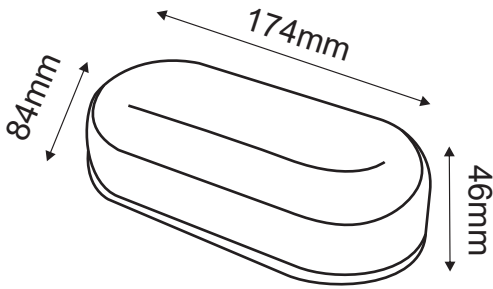

LED ΕΠΙΤΟΙΧΟ ΦΩΤΙΣΤΙΚΟ

2 ΕΤΗ
ΕΓΓΥΗΣΗΣ

UV προστασία

Εφαρμογή

Αυτό το φωτιστικό είναι κατάλληλο για τοποθέτηση σε εξωτερικό χώρο.

Τεχνικά Στοιχεία

Υλικό Περιβλήματος	Πολυκαρβονικό
Υλικό Οπτικού Συστήματος	Οπάλ Πολυκαρβονικό
Χρώμα	Λευκό
Τάση Εισόδου	230V AC
Συχνότητα Εισόδου	50~60Hz
Συνολική Ισχύς	12W
Τύπος LED	SMD
Διάρκεια Ζωής	30.000 ώρες
Κατηγορία Προστασίας	CLASS II
Δείκτης Στεγανότητας	IP66
Βαθμός Μηχανικής Κρούσης	IK08
LED Τροφοδοτικό	Ναι (Εσωτερικό)
Ρυθμιζ. Φωτεινότητα	Όχι
Αντικαταστάσιμο LED / Τροφοδοτικό	Όχι / Όχι

Φωτομετρικά Στοιχεία

Θερμοκρασία Χρώματος	4000K
Φωτεινή Ροή	1070Lm
Διάχυση Φωτεινής Δέσμης	120°
Δείκτης Χρωματ. Απόδοσης	≥80

Ενεργειακά Στοιχεία

Ενεργειακή Κλάση	F
Κατανάλωση Ενέργειας	12.0 kWh/1000h

Τα τεχνικά στοιχεία του προϊόντος ενδέχεται να διαφέρουν από τα αναγραφόμενα +/- 10%