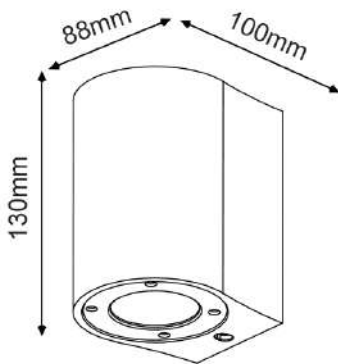

ΕΠΙΤΟΙΧΟ ΦΩΤΙΣΤΙΚΟ

Κωδικός:
MK0521RW

Τεχνικά Στοιχεία

Οικογένεια	ARETE
Τάση (Volt)	230V AC
IP- Δείκτης Προστασίας από Υγρά και Σκόνη	IP65
Δέσμη Φωτισμού/ Κατεύθυνση	Μονή Κατεύθυνση Φωτός
Αριθμός Λαμπτήρων	1
Κάλυκας - Ντουϊ	GU10
Υλικό (κύριο)	Τσιμέντο
Χρώμα (κύριο)	Λευκό
Χρώμα (δευτερεύον)	Ασημί
Σχήμα	Στρώγγυλο
Τύπος Φωτιστικού	Συμβατικό