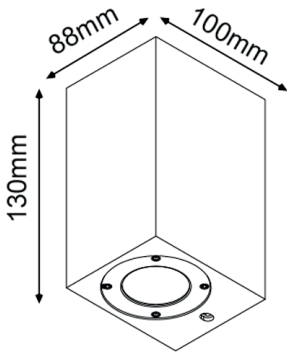

Τεχνικά Στοιχεία

Οικογένεια	AGNES
Ισχύς	max 7W LED
Τάση (Volt)	230V AC
IP- Δείκτης Προστασίας από Υγρά και Σκόνη	IP65
Δέσμη Φωτισμού/ Κατεύθυνση	Μονή Κατεύθυνση Φωτός
Αριθμός Λαμπτήρων	1
Κάλυκας - Ντουϊ	GU10
Υλικό (κύριο)	Τσιμέντο + Ανοξ. ατσάλι + Γυαλί
Χρώμα (κύριο)	Λευκό
Χρώμα (δευτερεύον)	Ασημί
Σχήμα	Τετράγωνο
Τύπος Φωτιστικού	Συμβατικό

• Αυτό το φωτιστικό είναι κατάλληλο για εξωτερική εγκατάσταση