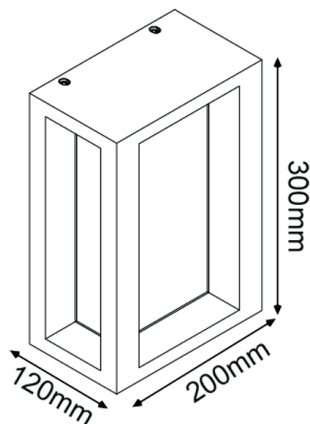

Εφαρμογή

- Κατάλληλο για τοποθέτηση σε εξωτερικό χώρο

Τα τεχνικά στοιχεία του προϊόντος ενδέχεται να διαφέρουν από τα αναγραφόμενα +/- 10%
Ο λαμπτήρας δεν συμπεριλαμβάνεται