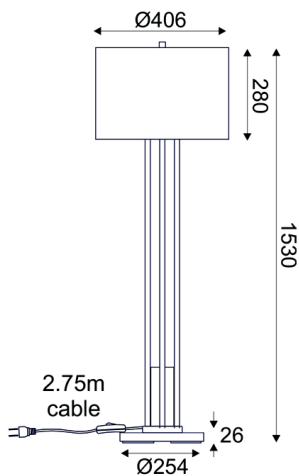

ΕΠΙΔΑΠΕΔΙΟ (BELIZE)

Κωδικός:

ML127161FGW

Τεχνικά Στοιχεία

Υλικό **Ύφασμα - Μέταλλο**

Χρώμα **Χρύσο - Λευκό**

Τάση (Volt) **230V AC**

Ισχύς **60W**

Δείκτης Προστασίας από Υγρά και Σκόνη **IP20**

Τύπος Ντουί **1 x E27**

Ηλεκτρική Προστασία **Κλάση II**

Δέσμη Φωτισμού/ Κατεύθυνση **Διάχυτος Φωτισμός**

Τα τεχνικά στοιχεία του προϊόντος ενδέχεται να διαφέρουν από τα αναγραφόμενα +/- 10%