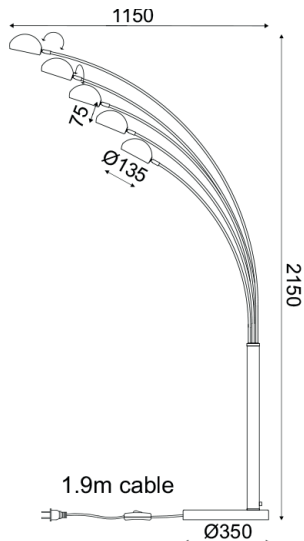

ΕΠΙΔΑΠΕΔΙΟ (MARKELLA)

Κωδικός:

ML312461FB

Τεχνικά Στοιχεία

Υλικό **Μάρμαρο - Μέταλλο**

Χρώμα **Μάυρο-Μπρονζέ**

Τάση (Volt) **230V AC**

Ισχύς **40W**

Δείκτης Προστασίας από Υγρά και Σκόνη **IP20**

Τύπος Ντουί **5 x E14**

Ηλεκτρική Προστασία **Κλάση II**

Δέσμη Φωτισμού/ Κατεύθυνση **Μονή Κατεύθυνση Φωτός**

Τα τεχνικά στοιχεία του προϊόντος ενδέχεται να διαφέρουν από τα αναγραφόμενα +/- 10%
Ο λαμπτήρας δεν συμπεριλαμβάνεται