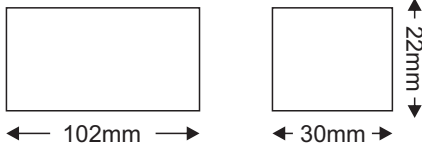

Τεχνικά Στοιχεία

Υλικό Περιβλήματος	Πλαστικό
Τάση Εισόδου	230V AC
Τάση Εξόδου	12V DC
Συχνότητα Εισόδου	50~60Hz
Συνολική Ισχύς	24W
Μέγιστο Φορτίο	80-85%
Ένταση Ρεύματος Εξόδου	2A
Διάρκεια Ζωής	30.000 ώρες
Κατηγορία Προστασίας	CLASS II 
Δείκτης Στεγανότητας	IP20
Θερμοκρασία Λειτουργίας	-25° ~ +50°