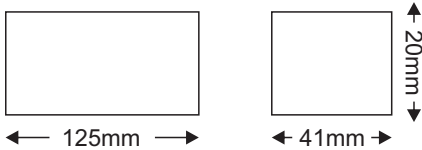

Τεχνικά Στοιχεία

Υλικό Περιβλήματος	Πλαστικό
Τάση Εισόδου	230V AC
Τάση Εξόδου	24V DC
Συχνότητα Εισόδου	50~60Hz
Συνολική Ισχύς	36W
Μέγιστο Φορτίο	80-85%
Ένταση Ρεύματος Εξόδου	1.5A
Διάρκεια Ζωής	30.000 ώρες
Κατηγορία Προστασίας	CLASS II 
Δείκτης Στεγανότητας	IP20
Θερμοκρασία Λειτουργίας	-25° ~ +50°