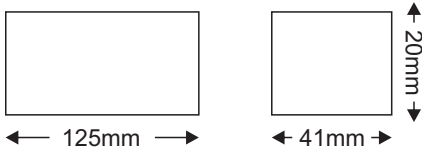

Τεχνικά Στοιχεία

Υλικό Περιβλήματος	Πλαστικό
Τάση Εισόδου	230V AC
Τάση Εξόδου	24V DC
Συχνότητα Εισόδου	50~60Hz
Συνολική Ισχύς	36W
Μέγιστο Φορτίο	80-85%
Ένταση Ρεύματος Εξόδου	1.5A
Διάρκεια Ζωής	30.000 ώρες
Κατηγορία Προστασίας	CLASS II 
Δείκτης Στεγανότητας	IP20
Θερμοκρασία Λειτουργίας	-25° ~ +50°