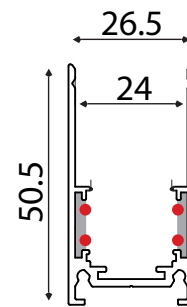

ΜΑΓΝΗΤΙΚΗ ΡΑΓΑ 48V DC

Εφαρμογή

- Κατάλληλο για τοποθέτηση σε εσωτερικό χώρο

Τεχνικά Στοιχεία

Υλικό Περιβλήματος **Αλουμίνιο**

Μήκος **2 μέτρα**

Χρώμα **Μαύρο**

Τάση Εισόδου **48V DC**

Τα τεχνικά στοιχεία του προϊόντος ενδέχεται να διαφέρουν από τα αναγραφόμενα +/- 10%