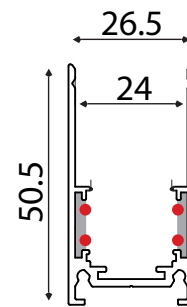

ΜΑΓΝΗΤΙΚΗ ΡΑΓΑ 48V DC

Εφαρμογή

- Κατάλληλο για τοποθέτηση σε εσωτερικό χώρο

Τεχνικά Στοιχεία

Υλικό Περιβλήματος **Αλουμίνιο**

Μήκος **3 μέτρα**

Χρώμα **Μαύρο**

Τάση Εισόδου **48V DC**

Τα τεχνικά στοιχεία του προϊόντος ενδέχεται να διαφέρουν από τα αναγραφόμενα +/- 10%