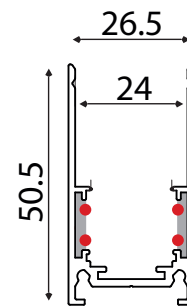

## ΜΑΓΝΗΤΙΚΗ ΡΑΓΑ 48V DC

### Τεχνικά Στοιχεία

Υλικό Περιβλήματος **Αλουμίνιο**

Μήκος **3 μέτρα**

Χρώμα **Μαύρο**

Τάση Εισόδου **48V DC**

Τα τεχνικά στοιχεία του προϊόντος ενδέχεται να διαφέρουν από τα αναγραφόμενα +/- 10%