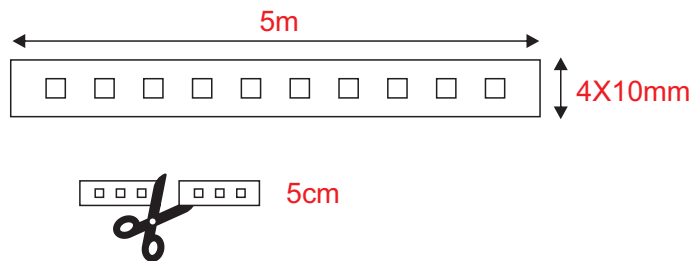

ΛΩΡΙΔΑ LED NEON

Κωδικός:
N4X101227**3** ΕΤΗ
ΕΓΓΥΗΣΗΣ**Εφαρμογή**

Αυτή η λωρίδα είναι κατάλληλη
για εγκατάσταση σε εξωτερικό χώρο.

Τεχνικά Στοιχεία

Τάση Εισόδου	24V DC
Ισχύς	12W/m
Τύπος LED	SMD 2835
Αριθμός LED chips	140/m
Διάρκεια Ζωής	30.000 ώρες
Κατηγορία Προστασίας	CLASS III 
Δείκτης Στεγανότητας	IP67
Μετασχηματιστής	Δεν συμπεριλαμβάνεται
Ρυθμιζ. Φωτεινότητα	Ναι
Αντικαταστάσιμη πηγή φωτός	Όχι

Φωτομετρικά Στοιχεία

Θερμοκρασία Χρώματος	2700K
Φωτεινή Ροή	250Lm/m
Διάχυση Φωτεινής Δέσμης	120°
Δείκτης Χρωματ. Απόδοσης (Ra)	≥80

Ενεργειακά ΣτοιχείαΕνεργειακή Κλάση **E**

Τα τεχνικά στοιχεία του προϊόντος ενδέχεται να διαφέρουν από τα αναγραφόμενα +/- 10%