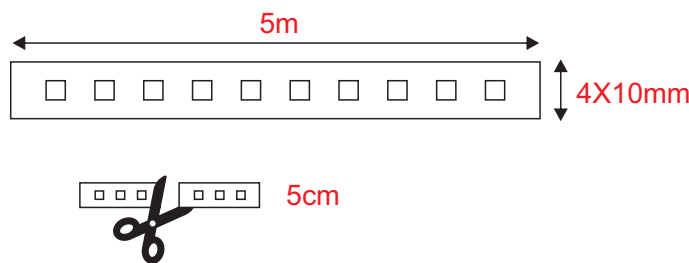

ΛΩΡΙΔΑ LED NEON

Κωδικός:
N4X101240**3** ΕΤΗ
ΕΓΓΥΗΣΗΣ**Εφαρμογή**

Αυτή η λωρίδα είναι κατάλληλη
για εγκατάσταση σε εξωτερικό χώρο.

Τεχνικά ΣτοιχείαΤάση Εισόδου **24V DC**Ισχύς **12W/m**Τύπος LED **SMD 2835**Αριθμός LED chips **140/m**Διάρκεια Ζωής **30.000 ώρες**Κατηγορία Προστασίας **CLASS III** Δείκτης Στεγανότητας **IP67**Μετασχηματιστής **Δεν συμπεριλαμβάνεται**Ρυθμιζ. Φωτεινότητα **Ναι**Αντικαταστάσιμη πηγή φωτός **Όχι****Φωτομετρικά Στοιχεία**Θερμοκρασία Χρώματος **4000K**Φωτεινή Ροή **350Lm/m**Διάχυση Φωτεινής Δέσμης **120°**Δείκτης Χρωματ. Απόδοσης (Ra) **≥80****Ενεργειακά Στοιχεία**Ενεργειακή Κλάση **E**

Τα τεχνικά στοιχεία του προϊόντος ενδέχεται να διαφέρουν από τα αναγραφόμενα +/- 10%