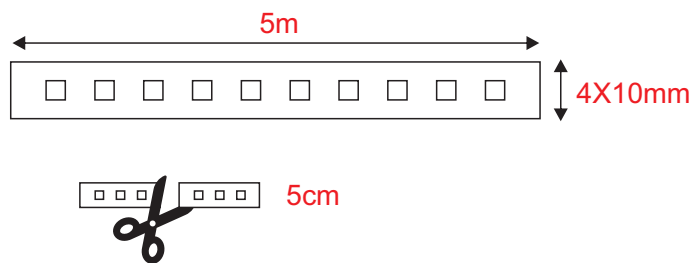

ΛΩΡΙΔΑ LED NEON

Κωδικός:
N4X101240**3** ΕΤΗ
ΕΓΓΥΗΣΗΣ**Εφαρμογή**

Αυτή η λωρίδα είναι κατάλληλη
για εγκατάσταση σε εξωτερικό χώρο.

Τεχνικά ΣτοιχείαΤάση Εισόδου **24V DC**Ισχύς **12W/m**Τύπος LED **SMD 2835**Αριθμός LED chips **140/m**Διάρκεια Ζωής **30.000 ώρες**Κατηγορία Προστασίας **CLASS III** Δείκτης Στεγανότητας **IP67**Μετασχηματιστής **Δεν συμπεριλαμβάνεται**Ρυθμιζ. Φωτεινότητα **Ναι**Αντικαταστάσιμη πηγή φωτός **Όχι****Φωτομετρικά Στοιχεία**Θερμοκρασία Χρώματος **4000K**Φωτεινή Ροή **350Lm/m**Διάχυση Φωτεινής Δέσμης **120°**Δείκτης Χρωματ. Απόδοσης (Ra) **≥80****Ενεργειακά Στοιχεία**Ενεργειακή Κλάση **E**

Τα τεχνικά στοιχεία του προϊόντος ενδέχεται να διαφέρουν από τα αναγραφόμενα +/- 10%