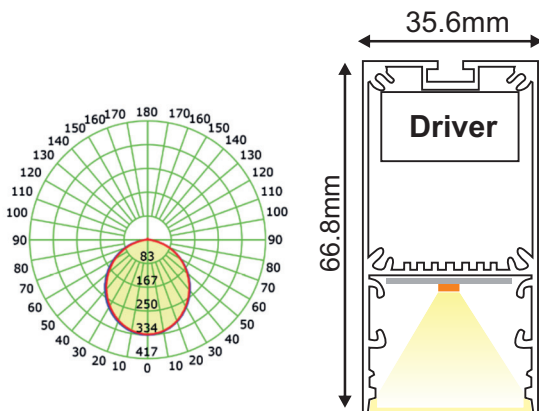

LED ΓΡΑΜΜΙΚΟ ΦΩΤΙΣΤΙΚΟ

ECONOMY SERIES

5 ΕΤΗ
ΕΓΓΥΗΣΗ

TRIDONIC

Εφαρμογή

- Κατάλληλο για εγκατάσταση σε εσωτερικό χώρο

1140mm ±5%

Τεχνικά Στοιχεία

Υλικό Φωτιστικού	Ανοδιωμένο Αλουμίνιο
Υλικό Οπτικού Συστήματος	Οπάλ Πολυκαρβονικό
Χρώμα	Κατόπιν Επιλογής
Τάση Εισόδου	230V AC
Συχνότητα Εισόδου	50~60Hz
Συνολική Ισχύς	24W
Τύπος LED	SMD LED MODULE
Διάρκεια Ζωής	72.000 ώρες
Κατηγορία Προστασίας	CLASS I
Δείκτης Στεγανότητας	IP20
Θερμοκρασία Λειτουργίας	-20° ~ +50°
Τροφοδοτικό LED	Συμπεριλαμβάνεται
Ρυθμιζ. Φωτεινότητα	Ναι
Αντικαταστάσιμο LED / Τροφοδοτικό	Ναι / Ναι

Φωτομετρικά Στοιχεία

Θερμοκρασία Χρώματος	3000K
Φωτεινή Ροή LED	3740Lm
Διάχυση Φωτεινής Δέσμης	120° Symmetrical
Δείκτης Χρωματ. Απόδοσης	≥80

Ενεργειακά Στοιχεία

Ενεργειακή Κλάση	B
Κατανάλωση Ενέργειας	24.0 kWh/1000h