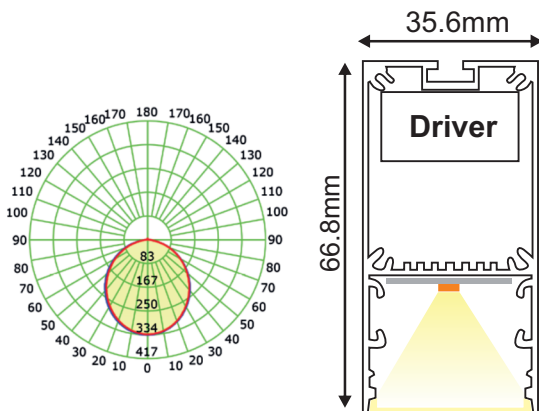

LED ΓΡΑΜΜΙΚΟ ΦΩΤΙΣΤΙΚΟ

ECONOMY SERIES

5 ΕΤΗ
ΕΓΓΥΗΣΗ

TRIDONIC

Εφαρμογή

- Κατάλληλο για εγκατάσταση σε εσωτερικό χώρο

1140mm ±5%

Τεχνικά Στοιχεία

Υλικό Φωτιστικού	Ανοδιωμένο Αλουμίνιο
Υλικό Οπτικού Συστήματος	Οπάλ Πολυκαρβονικό
Χρώμα	Κατόπιν Επιλογής
Τάση Εισόδου	230V AC
Συχνότητα Εισόδου	50~60Hz
Συνολική Ισχύς	24W
Τύπος LED	SMD LED MODULE
Διάρκεια Ζωής	72.000 ώρες
Κατηγορία Προστασίας	CLASS I
Δείκτης Στεγανότητας	IP20
Θερμοκρασία Λειτουργίας	-20° ~ +50°
Τροφοδοτικό LED	Συμπεριλαμβάνεται
Ρυθμιζ. Φωτεινότητα	Ναι
Αντικαταστάσιμο LED / Τροφοδοτικό	Ναι / Ναι

Φωτομετρικά Στοιχεία

Θερμοκρασία Χρώματος	3000K
Φωτεινή Ροή LED	3740Lm
Διάχυση Φωτεινής Δέσμης	120° Symmetrical
Δείκτης Χρωματ. Απόδοσης	≥80

Ενεργειακά Στοιχεία

Ενεργειακή Κλάση	B
Κατανάλωση Ενέργειας	24.0 kWh/1000h