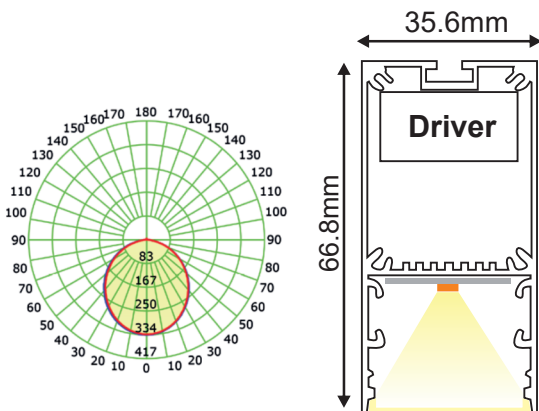

LED ΓΡΑΜΜΙΚΟ ΦΩΤΙΣΤΙΚΟ
ECONOMY SERIES

Κωδικός:
NERI3040EC

5^{ETH}
ΕΓΓΥΗΣΗ

TRIDONIC

Εφαρμογή

- Κατάλληλο για εγκατάσταση σε εσωτερικό χώρο

1420mm ±5%

Τεχνικά Στοιχεία

Υλικό Φωτιστικού	Ανοδιωμένο Αλουμίνιο
Υλικό Οπτικού Συστήματος	Οπάλ Πολυκαρβονικό
Χρώμα	Κατόπιν Επιλογής
Τάση Εισόδου	230V AC
Συχνότητα Εισόδου	50~60Hz
Συνολική Ισχύς	30W
Τύπος LED	SMD LED MODULE
Διάρκεια Ζωής	50.000 ώρες
Κατηγορία Προστασίας	CLASS I
Δείκτης Στεγανότητας	IP20
Θερμοκρασία Λειτουργίας	-20° ~ +50°
Τροφοδοτικό LED	Συμπεριλαμβάνεται
Ρυθμιζ. Φωτεινότητα	Όχι
Αντικαταστάσιμο LED / Τροφοδοτικό	Ναι / Ναι

Φωτομετρικά Στοιχεία

Θερμοκρασία Χρώματος	4000K
Φωτεινή Ροή LED	4920Lm
Διάχυση Φωτεινής Δέσμης	120° Symmetrical
Δείκτης Χρωματ. Απόδοσης	≥80

Ενεργειακά Στοιχεία

Ενεργειακή Κλάση	D
Κατανάλωση Ενέργειας	30.0 kWh/1000h