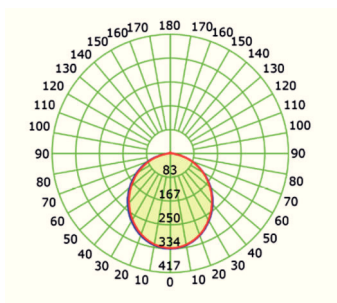

LED ΓΡΑΜΜΙΚΟ ΦΩΤΙΣΤΙΚΟ
ECONOMY SERIES

Κωδικός:
NERI3540EC

5 ΕΤΗ
ΕΓΓΥΗΣΗ

TRIDONIC

Εφαρμογή

- Κατάλληλο για εγκατάσταση σε εσωτερικό χώρο

1700mm ±5%

Τεχνικά Στοιχεία

Υλικό Φωτιστικού	Ανοδιωμένο Αλουμίνιο
Υλικό Οπτικού Συστήματος	Πολυκαρβονικό
Χρώμα	Κατόπιν Επιλογής
Τάση Εισόδου	230V AC
Συχνότητα Εισόδου	50~60Hz
Συνολική Ισχύς	35W
Τύπος LED	SMD LED MODULE
Διάρκεια Ζωής	72.000 ώρες
Κατηγορία Προστασίας	CLASS I
Δείκτης Στεγανότητας	IP20
Θερμοκρασία Λειτουργίας	-20° ~ +50°
Τροφοδοτικό LED	Συμπεριλαμβάνεται
Ρυθμιζ. Φωτεινότητα	Όχι
Αντικαταστάσιμο LED / Τροφοδοτικό	Ναι / Ναι

Φωτομετρικά Στοιχεία

Θερμοκρασία Χρώματος	4000K
Φωτεινή Ροή LED	5910Lm
Διάχυση Φωτεινής Δέσμης	120° Symmetrical
Δείκτης Χρωματ. Απόδοσης	≥80

Ενεργειακά Στοιχεία

Ενεργειακή Κλάση	D
Κατανάλωση Ενέργειας	35.0 kWh/1000h