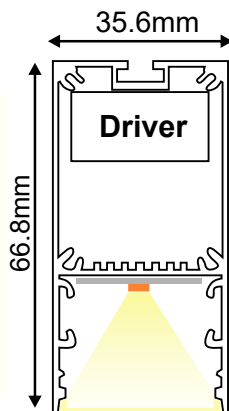

Τεχνικά Στοιχεία

Υλικό Φωτιστικού	Ανοδιωμένο Αλουμίνιο
Υλικό Οπτικού Συστήματος	Πολυκαρβονικό
Χρώμα	Κατόπιν Επιλογής
Τάση Εισόδου	230V AC
Συχνότητα Εισόδου	50~60Hz
Συνολική Ισχύς	35W
Τύπος LED	SMD LED MODULE
Διάρκεια Ζωής	72.000 ώρες
Κατηγορία Προστασίας	CLASS I
Δείκτης Στεγανότητας	IP20
Θερμοκρασία Λειτουργίας	-20° ~ +50°
Τροφοδοτικό LED	Συμπεριλαμβάνεται
Ρυθμιζ. Φωτεινότητα	Όχι
Αντικαταστάσιμο LED / Τροφοδοτικό	Ναι / Ναι

Φωτομετρικά Στοιχεία

Θερμοκρασία Χρώματος	4000K
Φωτεινή Ροή LED	5910Lm
Διάχυση Φωτεινής Δέσμης	120° Symmetrical
Δείκτης Χρωματ. Απόδοσης	≥80

Ενεργειακά Στοιχεία

Ενεργειακή Κλάση	D
Κατανάλωση Ενέργειας	35.0 kWh/1000h

Τα τεχνικά στοιχεία του προϊόντος ενδέχεται να διαφέρουν από τα αναγραφόμενα +/- 10%