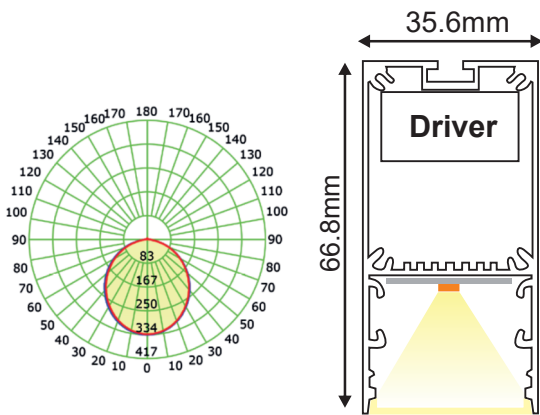

LED ΓΡΑΜΜΙΚΟ ΦΩΤΙΣΤΙΚΟ
ECONOMY SERIES

Κωδικός:
NERI4140EC

5^{ETH}
ΕΓΓΥΗΣΗ

TRIDONIC

Εφαρμογή

- Κατάλληλο για εγκατάσταση σε εσωτερικό χώρο

1980mm ±5%

Τεχνικά Στοιχεία

Υλικό Φωτιστικού	Ανοδιωμένο Αλουμίνιο
Υλικό Οπτικού Συστήματος	Πολυκαρβονικό
Χρώμα	Κατόπιν Επιλογής
Τάση Εισόδου	230V AC
Συχνότητα Εισόδου	50~60Hz
Συνολική Ισχύς	41W
Τύπος LED	SMD LED MODULE
Διάρκεια Ζωής	50.000 ώρες
Κατηγορία Προστασίας	CLASS I (⊕)
Δείκτης Στεγανότητας	IP20
Θερμοκρασία Λειτουργίας	-20° ~ +50°
Τροφοδοτικό LED	Συμπεριλαμβάνεται
Ρυθμιζ. Φωτεινότητα	Όχι
Αντικαταστάσιμο LED / Τροφοδοτικό	Ναι / Ναι

Φωτομετρικά Στοιχεία

Θερμοκρασία Χρώματος	4000K
Φωτεινή Ροή LED	6890Lm
Διάχυση Φωτεινής Δέσμης	120° Symmetrical
Δείκτης Χρωματ. Απόδοσης	≥80

Ενεργειακά Στοιχεία

Ενεργειακή Κλάση	D
Κατανάλωση Ενέργειας	41.0 kWh/1000h