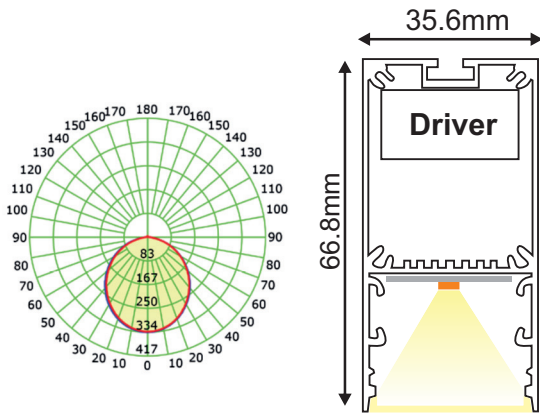

**LED ΓΡΑΜΜΙΚΟ ΦΩΤΙΣΤΙΚΟ**  
HIGH OUTPUT SERIES

Κωδικός:  
**NERI4340H0**

**5<sup>ETH</sup>**  
ΕΓΓΥΗΣΗ

**TRIDONIC**

**Εφαρμογή**

- Κατάλληλο για εγκατάσταση σε εσωτερικό χώρο

1560mm ±5%

**Τεχνικά Στοιχεία**

Υλικό Φωτιστικού	Ανοδιωμένο Αλουμίνιο
Υλικό Οπτικού Συστήματος	Πολυκαρβονικό
Χρώμα	Κατόπιν Επιλογής
Τάση Εισόδου	230V AC
Συχνότητα Εισόδου	50~60Hz
Συνολική Ισχύς	43W
Τύπος LED	SMD LED MODULE
Διάρκεια Ζωής	72.000 ώρες
Κατηγορία Προστασίας	CLASS I
Δείκτης Στεγανότητας	IP20
Θερμοκρασία Λειτουργίας	-20° ~ +50°
Τροφοδοτικό LED	Συμπεριλαμβάνεται
Ρυθμιζ. Φωτεινότητα	Όχι
Αντικαταστάσιμο LED / Τροφοδοτικό	Ναι / Ναι

**Φωτομετρικά Στοιχεία**

Θερμοκρασία Χρώματος	4000K
Φωτεινή Ροή LED	8580Lm
Διάχυση Φωτεινής Δέσμης	120° Symmetrical
Δείκτης Χρωματ. Απόδοσης	≥80

**Ενεργειακά Στοιχεία**

Ενεργειακή Κλάση	B
Κατανάλωση Ενέργειας	43.0 kWh/1000h