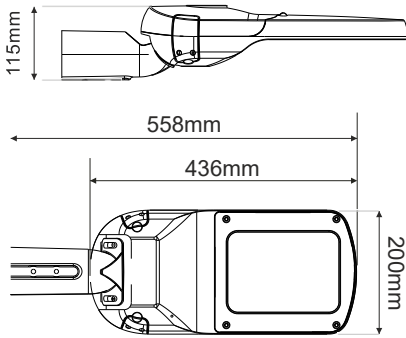

LED SMD ΦΩΤΙΣΤΙΚΟ ΟΔΙΚΟΥ

Κωδικός:
NEXUS304050

5 ΕΤΗ
ΕΓΓΥΗΣΗΣ

Εφαρμογή

- Κατάλληλο για φωτισμό οδικού δικτύου

Τεχνικά Στοιχεία

Υλικό Περιβλήματος	Χυτό αλουμίνιο
Υλικό Οπτικού Συστήματος	Γυαλί
Χρώμα	Γκρι
Τάση Εισόδου	230V AC
Συχνότητα Εισόδου	50~60Hz
Συνολική Ισχύς	30W
Τύπος LED	Philips Lumileds LM80
Διάρκεια Ζωής	72.000 ώρες
Κατηγορία Προστασίας	CLASS I
Δείκτης Στεγανότητας	IP66
Βαθμός Μηχανικής Κρούσης	IK10
Αντικεραυνική Προστασία	10kV
Συνολ. Αρμονική Παραμόρφωση (THD)	<20%
Συντελεστής Ισχύος	≥0.95
Θερμοκρασία Λειτουργίας	-30°~+45°C
Τροφοδοτικό LED	Meanwell
Αντικαταστάσιμο LED / Τροφοδοτικό	Ναι / Ναι

Τα τεχνικά στοιχεία του προϊόντος ενδέχεται να διαφέρουν από τα αναγραφόμενα +/- 10%

LED SMD STREET LUMINAIRE

Code:
NEXUS304050

5 YEARS
GUARANTEE

Application

- Suitable for street lighting

Technical Data

Housing Material	Die-casting Aluminum
Optic Material	Glass
Color	Grey
Input Voltage	230V AC
Input Frequency	50~60Hz
Total Wattage	30W
LED Type	Philips Lumileds LM80
Lifespan	72.000 hours
Protection Class	CLASS I
Ingress Protection	IP66
Mechanical Impact Degree	IK10
Surge Protection	10kV
Total Harmonic Distortion (THD)	<20%
Power Factor	≥0.95
Operation Temperature	-30°~+45°C
LED Driver	Meanwell
Replaceable LED / Driver	Yes / Yes

Photometrical Data

Color Temperature	4000K
Lumen	4500Lm
Light Beam Spread	80°x150°
Color Rendering Index (Ra)	≥70

Energy Data

Energy Efficiency Label	C
Energy Consumption	40.0 kWh/1000h

The technical data of the product may differ from the listed +/- 10%