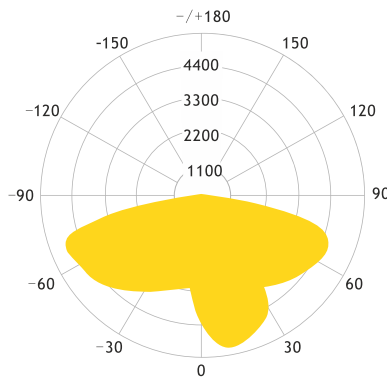

Φωτομετρικά Στοιχεία

Θερμοκρασία Χρώματος	4000K
Φωτεινή Ροή	4500Lm
Διάχυση Φωτεινής Δέσμης	80°x150°
Δείκτης Χρωματ. Απόδοσης	≥70

Ενεργειακά Στοιχεία

Ενεργειακή Κλάση	C
Κατανάλωση Ενέργειας	40.0 kWh/1000h

Τα τεχνικά στοιχεία του προϊόντος ενδέχεται να διαφέρουν από τα αναγραφόμενα +/- 10%

LED SMD STREET LUMINAIRE

Code:
NEXUS304050

5 YEARS
GUARANTEE

Application

- Suitable for street lighting

Technical Data

Housing Material	Die-casting Aluminum
Optic Material	Glass
Color	Grey
Input Voltage	230V AC
Input Frequency	50~60Hz
Total Wattage	30W
LED Type	Philips Lumileds LM80
Lifespan	72.000 hours
Protection Class	CLASS I
Ingress Protection	IP66
Mechanical Impact Degree	IK10
Surge Protection	10kV
Total Harmonic Distortion (THD)	<20%
Power Factor	≥0.95
Operation Temperature	-30°~+45°C
LED Driver	Meanwell
Replaceable LED / Driver	Yes / Yes

Photometrical Data

Color Temperature	4000K
Lumen	4500Lm
Light Beam Spread	80°x150°
Color Rendering Index (Ra)	≥70

Energy Data

Energy Efficiency Label	C
Energy Consumption	40.0 kWh/1000h

The technical data of the product may differ from the listed +/- 10%