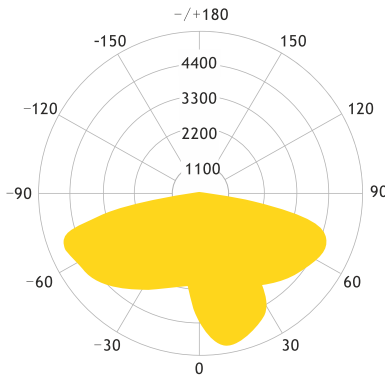

LED SMD ΦΩΤΙΣΤΙΚΟ ΟΔΙΚΟΥ

Κωδικός:
NEXUS304050

5 ΕΤΗ
ΕΓΓΥΗΣΗΣ

Εφαρμογή

- Κατάλληλο για φωτισμό οδικού δικτύου

Τεχνικά Στοιχεία

Υλικό Περιβλήματος	Χυτό αλουμίνιο
Υλικό Οπτικού Συστήματος	Γυαλί
Χρώμα	Γκρι
Τάση Εισόδου	230V AC
Συχνότητα Εισόδου	50~60Hz
Συνολική Ισχύς	30W
Τύπος LED	Philips Lumileds LM80
Διάρκεια Ζωής	72.000 ώρες
Κατηγορία Προστασίας	CLASS I
Δείκτης Στεγανότητας	IP66
Βαθμός Μηχανικής Κρούσης	IK10
Αντικεραυνική Προστασία	10kV
Συνολ. Αρμονική Παραμόρφωση (THD)	<20%
Συντελεστής Ισχύος	≥0.95
Θερμοκρασία Λειτουργίας	-30°~+45°C
Τροφοδοτικό LED	Meanwell
Αντικαταστάσιμο LED / Τροφοδοτικό	Ναι / Ναι

Φωτομετρικά Στοιχεία

Θερμοκρασία Χρώματος	4000K
Φωτεινή Ροή	4500Lm
Διάχυση Φωτεινής Δέσμης	80°x150°
Δείκτης Χρωματ. Απόδοσης	≥70

Ενεργειακά Στοιχεία

Ενεργειακή Κλάση	C
Κατανάλωση Ενέργειας	40.0 kWh/1000h

Τα τεχνικά στοιχεία του προϊόντος ενδέχεται να διαφέρουν από τα αναγραφόμενα +/- 10%

LED SMD STREET LUMINAIRE

Code:
NEXUS304050

5 YEARS
GUARANTEE

Application

- Suitable for street lighting

Technical Data

Housing Material	Die-casting Aluminum
Optic Material	Glass
Color	Grey
Input Voltage	230V AC
Input Frequency	50~60Hz
Total Wattage	30W
LED Type	Philips Lumileds LM80
Lifespan	72.000 hours
Protection Class	CLASS I
Ingress Protection	IP66
Mechanical Impact Degree	IK10
Surge Protection	10kV
Total Harmonic Distortion (THD)	<20%
Power Factor	≥0.95
Operation Temperature	-30°~+45°C
LED Driver	Meanwell
Replaceable LED / Driver	Yes / Yes

Photometrical Data

Color Temperature	4000K
Lumen	4500Lm
Light Beam Spread	80°x150°
Color Rendering Index (Ra)	≥70

Energy Data

Energy Efficiency Label	C
Energy Consumption	40.0 kWh/1000h

The technical data of the product may differ from the listed +/- 10%