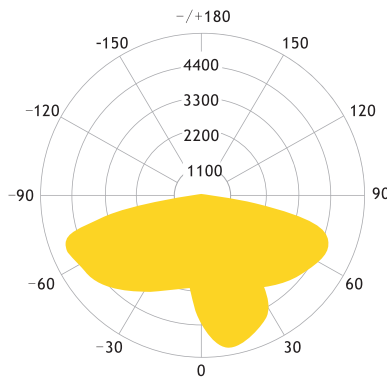

LED SMD ΦΩΤΙΣΤΙΚΟ ΟΔΙΚΟΥ

Κωδικός:
NEXUS404030

5 ΕΤΗ
ΕΓΓΥΗΣΗΣ

Εφαρμογή

- Κατάλληλο για φωτισμό οδικού δικτύου

Τεχνικά Στοιχεία

Υλικό Περιβλήματος	Χυτό αλουμίνιο
Υλικό Οπτικού Συστήματος	Γυαλί
Χρώμα	Γκρι
Τάση Εισόδου	230V AC
Συχνότητα Εισόδου	50~60Hz
Συνολική Ισχύς	40W
Τύπος LED	PHILIPS Lumileds (LM80)
Διάρκεια Ζωής	72.000 ώρες
Κατηγορία Προστασίας	CLASS I
Δείκτης Στεγανότητας	IP66
Βαθμός Μηχανικής Κρούσης	IK10
Αντικεραυνική Προστασία	10kV
Συνολ. Αρμονική Παραμόρφωση (THD)	<20%
Συντελεστής Ισχύος	≥0.95
Θερμοκρασία Λειτουργίας	-30°~+45°C
Τροφοδοτικό LED	Meanwell
Αντικαταστάσιμο LED / Τροφοδοτικό	Ναι / Ναι

Φωτομετρικά Στοιχεία

Θερμοκρασία Χρώματος	4000K
Φωτεινή Ροή	5200Lm
Διάχυση Φωτεινής Δέσμης	TYPE III (80°x150°)
Δείκτης Χρωματ. Απόδοσης	≥70

Ενεργειακά Στοιχεία

Ενεργειακή Κλάση	D
Κατανάλωση Ενέργειας	40.0 kWh/1000h