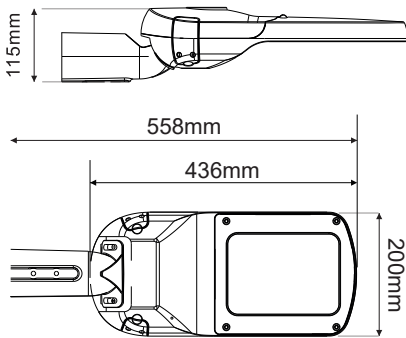

LED SMD ΦΩΤΙΣΤΙΚΟ ΟΔΙΚΟΥ

Κωδικός:
NEXUS404030

5 ΕΤΗ
ΕΓΓΥΗΣΗΣ

Εφαρμογή

- Κατάλληλο για φωτισμό οδικού δικτύου

Τεχνικά Στοιχεία

Υλικό Περιβλήματος	Χυτό αλουμίνιο
Υλικό Οπτικού Συστήματος	Γυαλί
Χρώμα	Γκρι
Τάση Εισόδου	230V AC
Συχνότητα Εισόδου	50~60Hz
Συνολική Ισχύς	40W
Τύπος LED	PHILIPS Lumileds (LM80)
Διάρκεια Ζωής	72.000 ώρες
Κατηγορία Προστασίας	CLASS I
Δείκτης Στεγανότητας	IP66
Βαθμός Μηχανικής Κρούσης	IK10
Αντικεραυνική Προστασία	10kV
Συνολ. Αρμονική Παραμόρφωση (THD)	<20%
Συντελεστής Ισχύος	≥0.95
Θερμοκρασία Λειτουργίας	-30°~+45°C
Τροφοδοτικό LED	Meanwell
Αντικαταστάσιμο LED / Τροφοδοτικό	Ναι / Ναι

Φωτομετρικά Στοιχεία

Θερμοκρασία Χρώματος	4000K
Φωτεινή Ροή	5200Lm
Διάχυση Φωτεινής Δέσμης	TYPE III (80°x150°)
Δείκτης Χρωματ. Απόδοσης	≥70

Ενεργειακά Στοιχεία

Ενεργειακή Κλάση	D
Κατανάλωση Ενέργειας	40.0 kWh/1000h

Τα τεχνικά στοιχεία του προϊόντος ενδέχεται να διαφέρουν από τα αναγραφόμενα +/- 10%