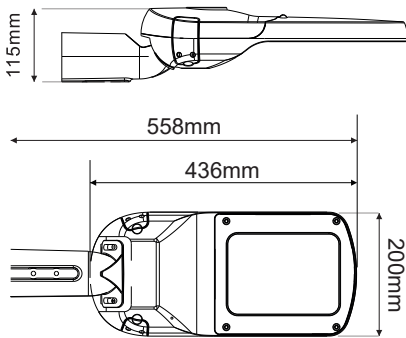

Κωδικός:

NEXUS604030

LED SMD ΦΩΤΙΣΤΙΚΟ ΟΔΙΚΟΥ

5 ΕΤΗ
ΕΓΓΥΗΣΗΣ

Εφαρμογή

- Κατάλληλο για φωτισμό οδικού δικτύου

Τεχνικά Στοιχεία

Υλικό Περιβλήματος	Χυτό αλουμίνιο
Υλικό Οπτικού Συστήματος	Γυαλί
Χρώμα	Γκρι
Τάση Εισόδου	230V AC
Συχνότητα Εισόδου	50~60Hz
Συνολική Ισχύς	60W
Τύπος LED	PHILIPS Lumileds (LM80)
Διάρκεια Ζωής	72.000 ώρες
Κατηγορία Προστασίας	CLASS I
Δείκτης Στεγανότητας	IP66
Βαθμός Μηχανικής Κρούσης	IK10
Αντικεραυνική Προστασία	10kV
Συνολ. Αρμονική Παραμόρφωση (THD)	<20%
Συντελεστής Ισχύος	≥0.95
Θερμοκρασία Λειτουργίας	-30~+45°C
Τροφοδοτικό LED	Meanwell
Αντικαταστάσιμο LED / Τροφοδοτικό	Ναι / Ναι

Φωτομετρικά Στοιχεία

Θερμοκρασία Χρώματος	4000K
Φωτεινή Ροή	7800Lm
Διάχυση Φωτεινής Δέσμης	TYPE III (70°x155°)
Δείκτης Χρωματ. Απόδοσης	≥70

Ενεργειακά Στοιχεία

Ενεργειακή Κλάση	D
Κατανάλωση Ενέργειας	60.0 kWh/1000h

Τα τεχνικά στοιχεία του προϊόντος ενδέχεται να διαφέρουν από τα αναγραφόμενα +/- 10%