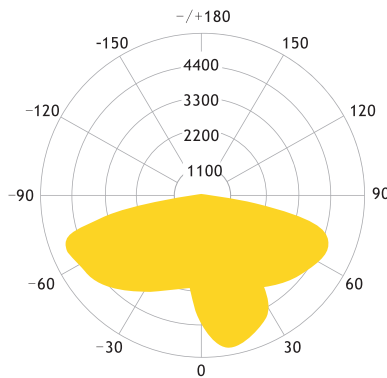

Κωδικός:

NEXUS604030

LED SMD ΦΩΤΙΣΤΙΚΟ ΟΔΙΚΟΥ

5 ΕΤΗ
ΕΓΓΥΗΣΗΣ

Εφαρμογή

- Κατάλληλο για φωτισμό οδικού δικτύου

Τεχνικά Στοιχεία

Υλικό Περιβλήματος	Χυτό αλουμίνιο
Υλικό Οπτικού Συστήματος	Γυαλί
Χρώμα	Γκρι
Τάση Εισόδου	230V AC
Συχνότητα Εισόδου	50~60Hz
Συνολική Ισχύς	60W
Τύπος LED	PHILIPS Lumileds (LM80)
Διάρκεια Ζωής	72.000 ώρες
Κατηγορία Προστασίας	CLASS I
Δείκτης Στεγανότητας	IP66
Βαθμός Μηχανικής Κρούσης	IK10
Αντικεραυνική Προστασία	10kV
Συνολ. Αρμονική Παραμόρφωση (THD)	<20%
Συντελεστής Ισχύος	≥0.95
Θερμοκρασία Λειτουργίας	-30~+45°C
Τροφοδοτικό LED	Meanwell
Αντικαταστάσιμο LED / Τροφοδοτικό	Ναι / Ναι

Φωτομετρικά Στοιχεία

Θερμοκρασία Χρώματος	4000K
Φωτεινή Ροή	7800Lm
Διάχυση Φωτεινής Δέσμης	TYPE III (70°x155°)
Δείκτης Χρωματ. Απόδοσης	≥70

Ενεργειακά Στοιχεία

Ενεργειακή Κλάση	D
Κατανάλωση Ενέργειας	60.0 kWh/1000h