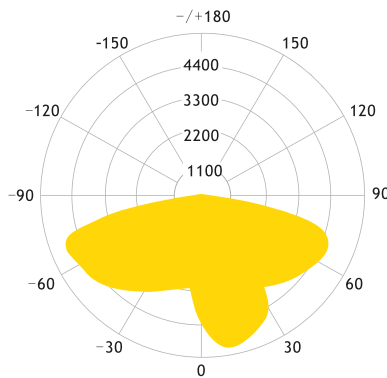

LED SMD ΦΩΤΙΣΤΙΚΟ ΟΔΙΚΟΥ

Κωδικός:
NEXUS804070

5 ΕΤΗ
ΕΓΓΥΗΣΗΣ

Εφαρμογή

- Κατάλληλο για φωτισμό οδικού δικτύου

Τεχνικά Στοιχεία

| | |
|-----------------------------------|----------------------------------|
| Υλικό Περιβλήματος | Χυτό αλουμίνιο |
| Υλικό Οπτικού Συστήματος | Γυαλί |
| Χρώμα | Γκρι |
| Τάση Εισόδου | 230V AC |
| Συχνότητα Εισόδου | 50~60Hz |
| Συνολική Ισχύς | 80W |
| Τύπος LED | PHILIPS / Lumileds (LM80) |
| Διάρκεια Ζωής | 100.000 ώρες |
| Κατηγορία Προστασίας | CLASS II |
| Δείκτης Στεγανότητας | IP66 |
| Βαθμός Μηχανικής Κρούσης | IK10 |
| Αντικεραυνική Προστασία | 10kV |
| Συνολ. Αρμονική Παραμόρφωση (THD) | <20% |
| Συντελεστής Ισχύος | ≥0.95 |
| Θερμοκρασία Λειτουργίας | -30°~+45°C |
| Τροφοδοτικό LED | Meanwell |
| Αντικαταστάσιμο LED / Τροφοδοτικό | Ναι / Ναι |

Φωτομετρικά Στοιχεία

| | |
|--------------------------|-----------------|
| Θερμοκρασία Χρώματος | 4000K |
| Φωτεινή Ροή | 13600Lm |
| Διάχυση Φωτεινής Δέσμης | 80°x150° |
| Δείκτης Χρωματ. Απόδοσης | 70 |

Ενεργειακά Στοιχεία

| | |
|----------------------|-----------------------|
| Ενεργειακή Κλάση | B |
| Κατανάλωση Ενέργειας | 80.0 kWh/1000h |

Τα τεχνικά στοιχεία του προϊόντος ενδέχεται να διαφέρουν από τα αναγραφόμενα +/- 10%