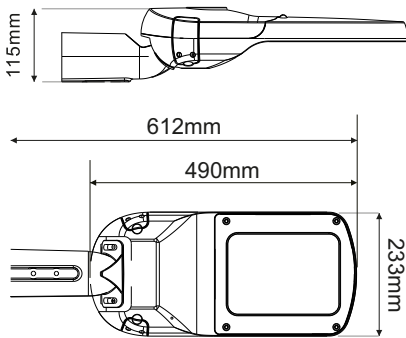

LED SMD ΦΩΤΙΣΤΙΚΟ ΟΔΙΚΟΥ

Κωδικός:
NEXUS804070

5 ΕΤΗ
ΕΓΓΥΗΣΗΣ

Εφαρμογή

- Κατάλληλο για φωτισμό οδικού δικτύου

Τεχνικά Στοιχεία

| | |
|-----------------------------------|----------------------------------|
| Υλικό Περιβλήματος | Χυτό αλουμίνιο |
| Υλικό Οπτικού Συστήματος | Γυαλί |
| Χρώμα | Γκρι |
| Τάση Εισόδου | 230V AC |
| Συχνότητα Εισόδου | 50~60Hz |
| Συνολική Ισχύς | 80W |
| Τύπος LED | PHILIPS / Lumileds (LM80) |
| Διάρκεια Ζωής | 100.000 ώρες |
| Κατηγορία Προστασίας | CLASS II |
| Δείκτης Στεγανότητας | IP66 |
| Βαθμός Μηχανικής Κρούσης | IK10 |
| Αντικεραυνική Προστασία | 10kV |
| Συνολ. Αρμονική Παραμόρφωση (THD) | <20% |
| Συντελεστής Ισχύος | ≥0.95 |
| Θερμοκρασία Λειτουργίας | -30°~+45°C |
| Τροφοδοτικό LED | Meanwell |
| Αντικαταστάσιμο LED / Τροφοδοτικό | Ναι / Ναι |

Φωτομετρικά Στοιχεία

| | |
|--------------------------|-----------------|
| Θερμοκρασία Χρώματος | 4000K |
| Φωτεινή Ροή | 13600Lm |
| Διάχυση Φωτεινής Δέσμης | 80°x150° |
| Δείκτης Χρωματ. Απόδοσης | 70 |